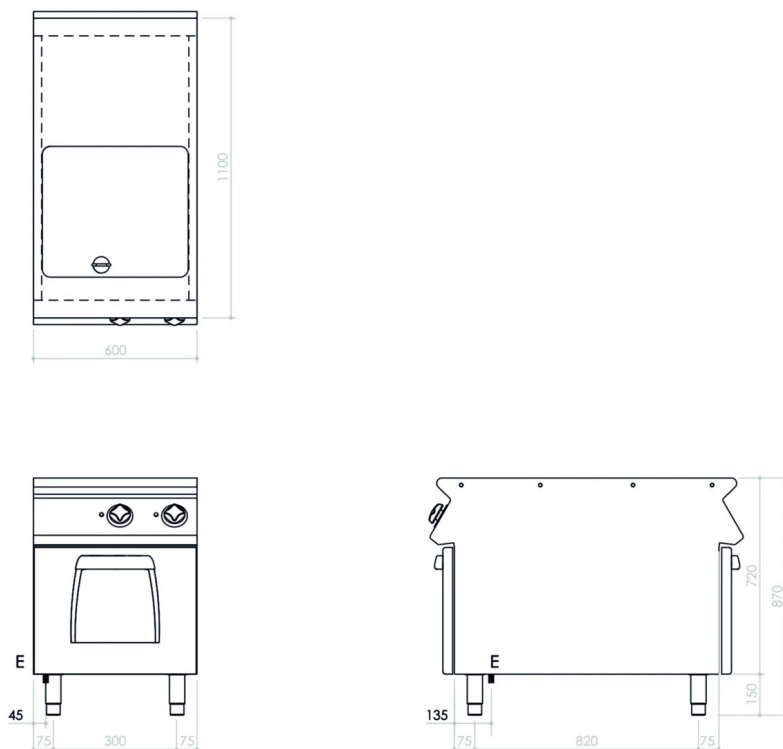

GAMMA	CODICE	MODELLO	FUNZIONE
MI - IIO	CRI3O589O	NVBIO6E	Multipla

PRODOTTO

Multipla elettrica passante su vano armadiato

GAMMA	CODICE	MODELLO	FUNZIONE
MI - IIO	CR13O589O	NVBIO6E	Multipla

PRODOTTO

Multipla elettrica passante su vano armadiato

DATI TECNICI DI INSTALLAZIONE

(E) Allacciamento Elettrico: VAC400 3N 50Hz