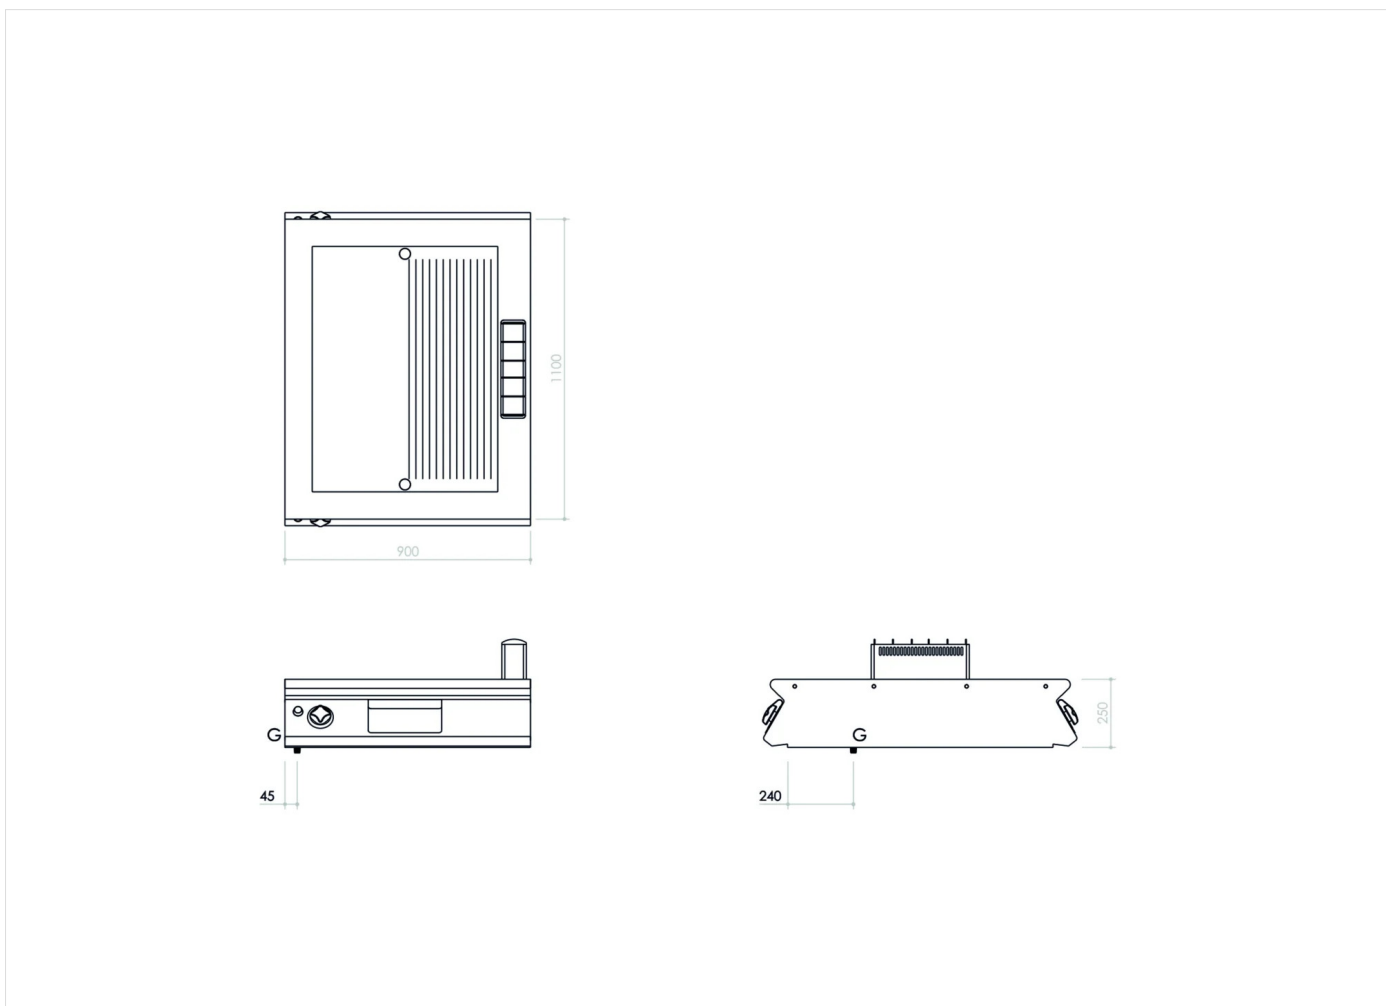

GAMA	CÓDIGO	MODELO	FUNCIÓN
MI - 110	CR1306020	NFT109GTM	Fry Top

PRODUCTO

Fry-top a gas con placa 1/3 ranurada y 2/3 lisa cromada y satinada pasante de sobremesa

DETALLES TÉCNICOS DE INSTALACIÓN

(G) Llegada Gas: $\text{Ø}1/2''$