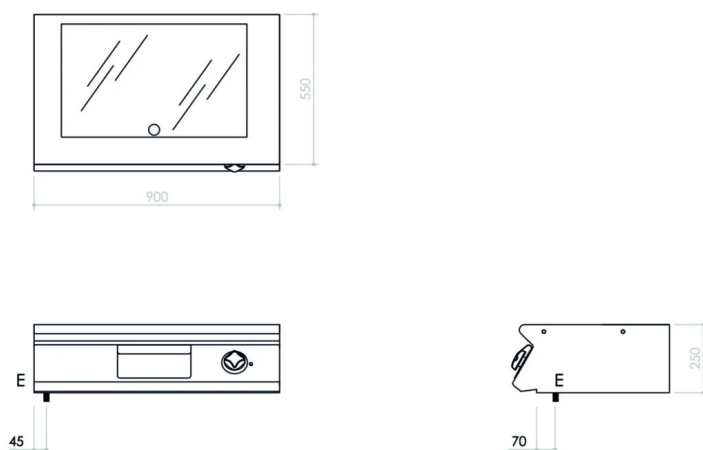

GAMA	CÓDIGO	MODELO	FUNCIÓN
MI - IIO	CRI306I30	NFTIOC9ELC	Fry Top

PRODUCTO

Fry-top eléctrico con placa lisa cromada de sobremesa

GAMA	CÓDIGO	MODELO	FUNCIÓN
MI - IIO	CRI306I30	NFTIOC9ELC	Fry Top

PRODUCTO

Fry-top eléctrico con placa lisa cromada de sobremesa

DETALLES

GAMA	CÓDIGO	MODELO	FUNCIÓN
MI - IIO	CRI3O6I3O	NFTIOC9ELC	Fry Top

PRODUCTO

Fry-top eléctrico con placa lisa cromada de sobremesa

DETALLES TÉCNICOS DE INSTALACIÓN

(E) Conexión Eléctrica: **VAC400 3N 50/60Hz**