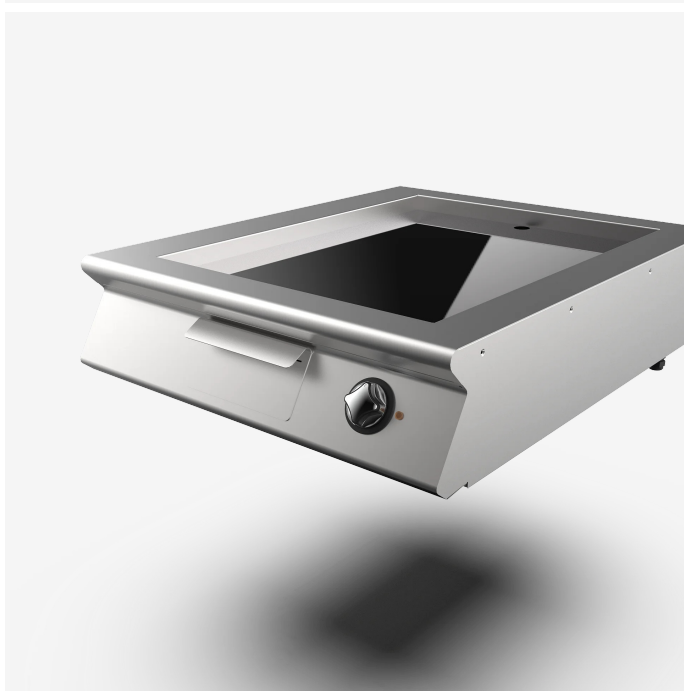

GAMA	CÓDIGO	MODELO	FUNCIÓN
MI - IIO	CR13O619O	NFTIO9EM	Fry Top

PRODUCTO

Fry-top eléctrico con placa 1/3 ranurada y 2/3 lisa cromada y satinada pasante de sobremesa

DETALLES

GAMA	CÓDIGO	MODELO	FUNCIÓN
MI - 110	CR1306190	NFT109EM	Fry Top

PRODUCTO

Fry-top eléctrico con placa 1/3 ranurada y 2/3 lisa cromada y satinada pasante de sobremesa

DETALLES TÉCNICOS DE INSTALACIÓN

(E) Conexión Eléctrica: **VAC400 3N 50Hz**