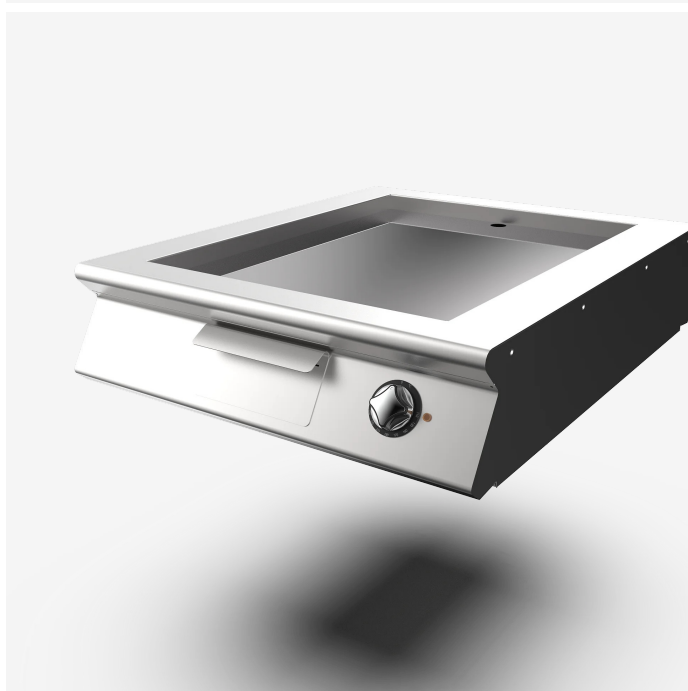

GAMA	CÓDIGO	MODELO	FUNCIÓN
MI - IIO	CR13O619O	NFTIO9EM	Fry Top

PRODUCTO

Fry-top eléctrico con placa 1/3 ranurada y 2/3 lisa cromada y satinada pasante de sobremesa

DETALLES

GAMA	CÓDIGO	MODELO	FUNCIÓN
MI - 110	CR1306190	NFT109EM	Fry Top

PRODUCTO

Fry-top eléctrico con placa 1/3 ranurada y 2/3 lisa cromada y satinada pasante de sobremesa

DETALLES TÉCNICOS DE INSTALACIÓN

(E) Conexión Eléctrica: **VAC400 3N 50Hz**