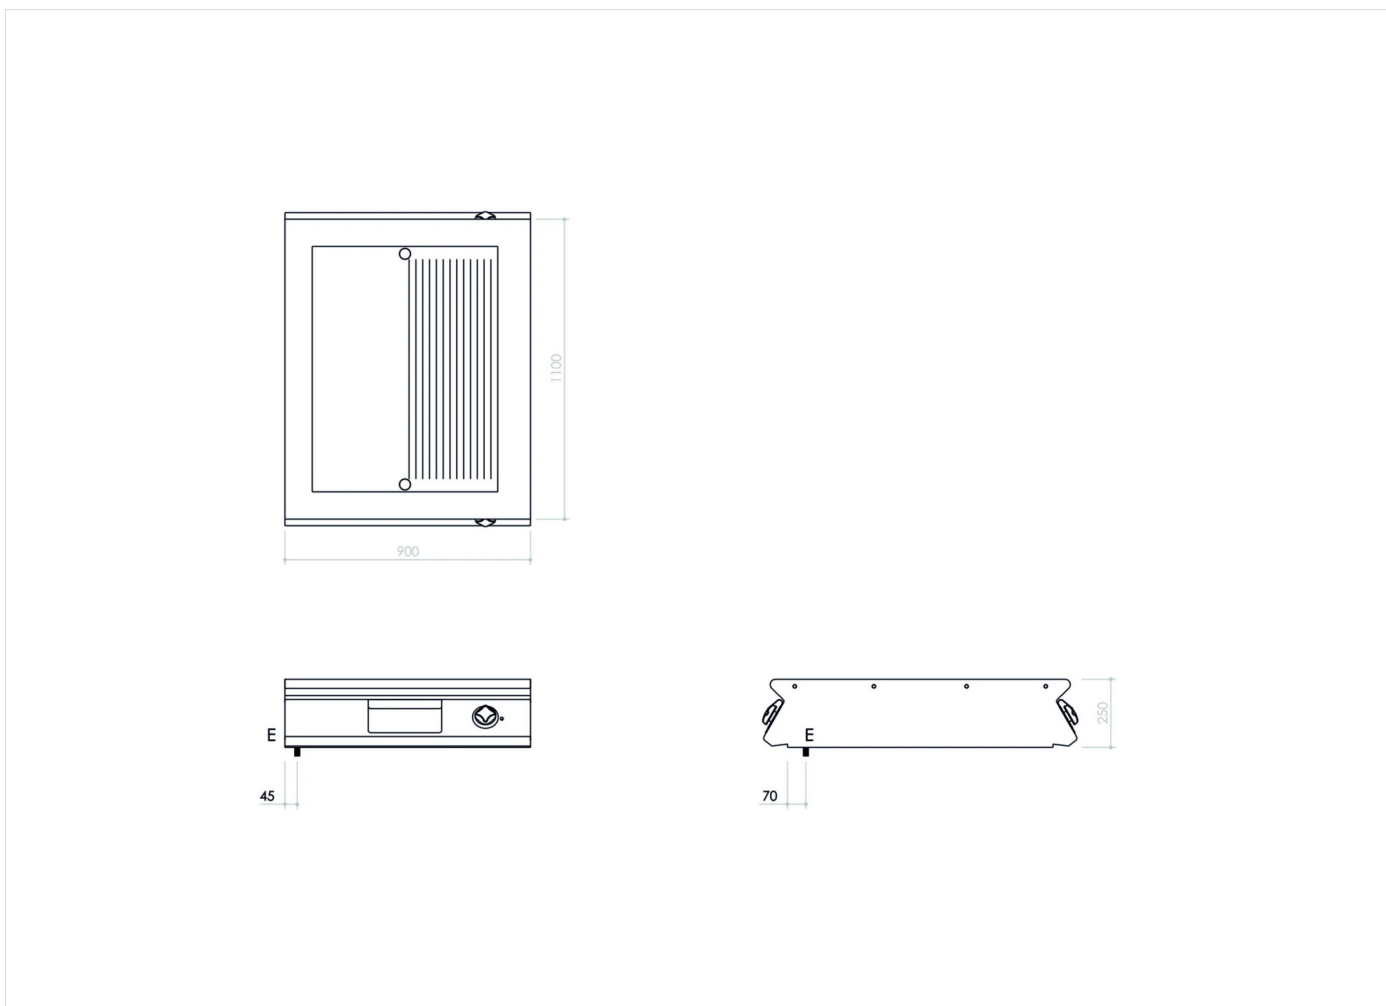

GAMA	CÓDIGO	MODELO	FUNCIÓN
MI - IIO	CR13O619O	NFTIO9EM	Fry Top

PRODUCTO

Fry-top eléctrico con placa 1/3 ranurada y 2/3 lisa cromada y satinada pasante de sobremesa

DETALLES

GAMA	CÓDIGO	MODELO	FUNCIÓN
MI - 110	CR1306190	NFT109EM	Fry Top

PRODUCTO

Fry-top eléctrico con placa 1/3 ranurada y 2/3 lisa cromada y satinada pasante de sobremesa

DETALLES TÉCNICOS DE INSTALACIÓN

(E) Conexión Eléctrica: **VAC400 3N 50Hz**