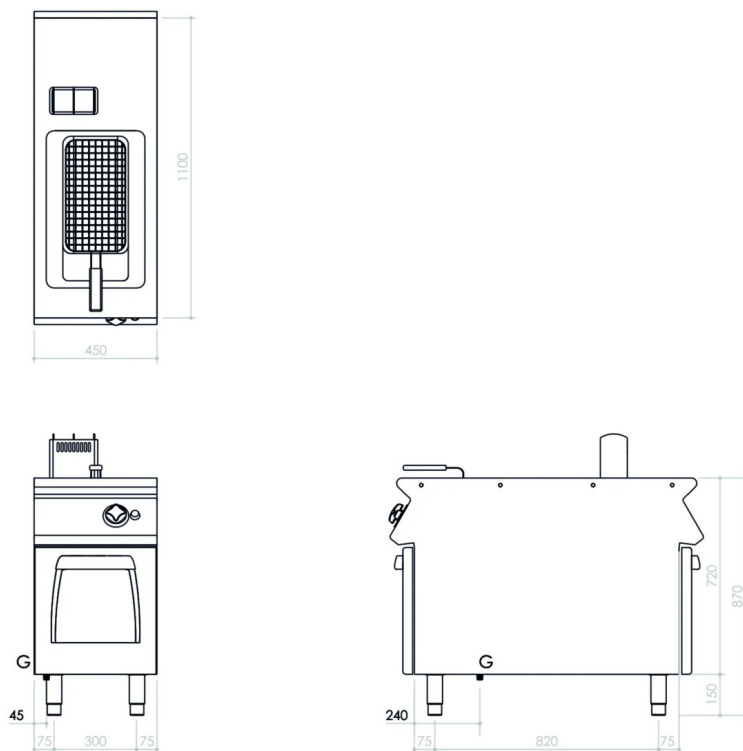

GAMA	CÓDIGO	MODELO	FUNCIÓN
MI - IIO	CR1306270	NFIO4GI5	Freidoras

PRODUCTO

Freidora a gas de l cuba de 15 litros montado sobre mueble con puerta

GAMA	CÓDIGO	MODELO	FUNCIÓN
MI - 110	CR1306270	NFIO4GI5	Freidoras

PRODUCTO

Freidora a gas de 1 cuba de 15 litros montado sobre mueble con puerta

DETALLES

GAMA	CÓDIGO	MODELO	FUNCIÓN
MI - IIO	CR1306270	NFIO4GI5	Freidoras

PRODUCTO

Freidora a gas de 1 cuba de 15 litros montado sobre mueble con puerta

DETALLES TÉCNICOS DE INSTALACIÓN

(G) Llegada Gas: $\text{Ø}1/2''$