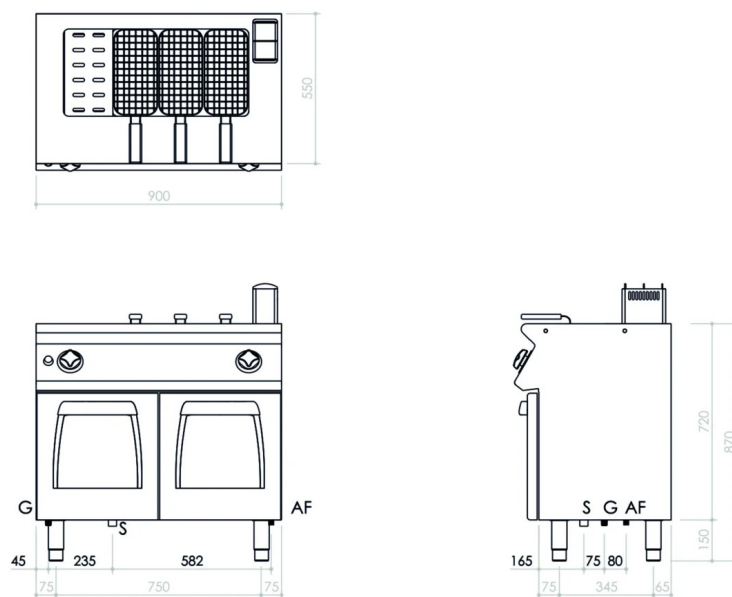

SERIE	ARTIKELNUMMER	MODELL	FUNKTION
MI - 110	CR1306430	NPCIOC9G	Nudelkocher

PRODUKT

Gas Nudelkocher | Becken 42 Liter quer eingebaut

DETAILS

SERIE	ARTIKELNUMMER	MODELL	FUNKTION
MI - 110	CR1306430	NPCIOC9G	Nudelkocher

PRODUKT

Gas Nudelkocher | Becken 42 Liter quer eingebaut

TECHNISCHE DATEN

BREITE (mm):	900
TIEFE (mm):	550
HÖHE (mm):	870
GEWICHT (Kg):	73
VOLUMEN (m ³):	0.5
GASLEISTUNG (kW):	14
ANZAHL KOCHZONEN:	1
DETAILS ZUR KOCHZONE:	1 x 14 kW
BECKENMAßE (mm):	510x305x285h
ANZAHL BECKEN: 1	KAPAZITÄT (L): 42
IP SCHUTZGRAD:	IPX5

BESCHREIBUNG

Gas-Nudelkocher quer eingebaut, Edelstahl AISI 304. Arbeitsplatte in 2 mm Materialstärke, geeignet für Verbindung Stoß an Stoß mit anderen Geräten aus der Serie. 1 Becken 42 Liter. Tiefgezogenes Becken aus Aisi 316 mit abgerundeten Kanten für eine einfache Reinigung, Masse 510x305x285h mm. Hochleistungsbrenner aus Edelstahl mit Pilotflamme, Thermoelement und Leistungsregelung unter dem Becken. Piezozündung mit flüssigkeitsgeschützter Drucktaste auf der Bedienblende. Wasserfüllung über manuellen Wasserhahn, großer Ablauf mit manuellem Kugelventil für schnelles Leeren des Beckens. Trockengehschutz und Überlaufkontrolle. Körbe und Deckel nicht im Lieferumfang enthalten. Höhenverstellbare Stellfüße aus Edelstahl AISI 304.

SERIE	ARTIKELNUMMER	MODELL	FUNKTION
MI - 110	CR1306430	NPCIOC9G	Nudelkocher

PRODUKT

Gas Nudelkocher | Becken 42 Liter quer eingebaut

INSTALLATIONSANGABEN

(G) Gasanschluss:	Ø1/2"
(AF) Kaltwasserzulauf:	Ø1/2-H=200mm
(S) Ablauf:	Ø3/4"