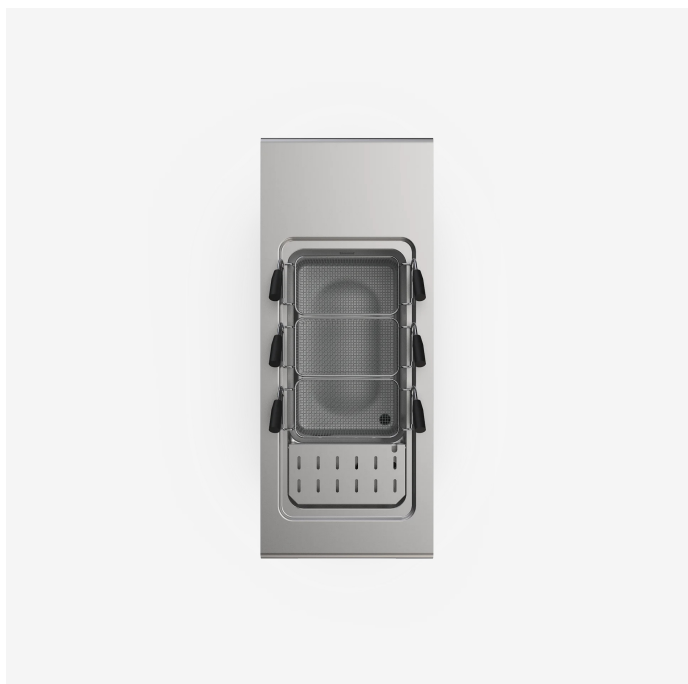

SERIE	ARTIKELNUMMER	MODELL	FUNKTION
MI - 110	CR1306320	NPC104E	Nudelkocher

PRODUKT

Elektro-Nudelkocher 1 Becken 42 Liter 2 Fronten einseitig bedienbar

SERIE	ARTIKELNUMMER	MODELL	FUNKTION
MI - 110	CRI306320	NPC104E	Nudelkocher

PRODUKT

Elektro-Nudelkocher 1 Becken 42 Liter 2 Fronten einseitig bedienbar

DETAILS

SERIE	ARTIKELNUMMER	MODELL	FUNKTION
MI - 110	CRI306320	NPC104E	Nudelkocher

PRODUKT

Elektro-Nudelkocher 1 Becken 42 Liter 2 Fronten einseitig bedienbar

BESCHREIBUNG

Elektro-Nudelkocher, Edelstahl AISI 304. Arbeitsplatte in 2 mm Materialstärke, geeignet für Verbindung Stoß an Stoß mit anderen Geräten aus der Serie. 1 Becken 42 Liter. Tiefgezogenes Becken aus Aisi 316 mit abgerundeten Kanten für eine einfache Reinigung, Masse 510x305x285h mm. Im Becken drehbar angebrachter Heizwiderstand, zur wirksamen Kontrolle des Siedevorgangs. Leistungsregulierung mittels Energieregler. Sicherheitsthermostat mit manueller Rücksetzung. Wasserfüllung über manuellen Wasserhahn, großer Ablauf mit manuellem Kugelventil für schnelles Leeren des Beckens. Trockengeschutzh und Überlaufkontrolle. Körbe und Deckel nicht im Lieferumfang enthalten. Höhenverstellbare Stellfüße aus Edelstahl AISI 304.

SERIE	ARTIKELNUMMER	MODELL	FUNKTION
MI - 110	CR1306320	NPC104E	Nudelkocher

PRODUKT

Elektro-Nudelkocher 1 Becken 42 Liter 2 Fronten einseitig bedienbar

INSTALLATIONSANGABEN

(E) Elektroanschluss:	VAC400 3N 50Hz
(AF) Kaltwasserzulauf:	Ø1/2-H=200mm
(S) Ablauf:	Ø3/4"