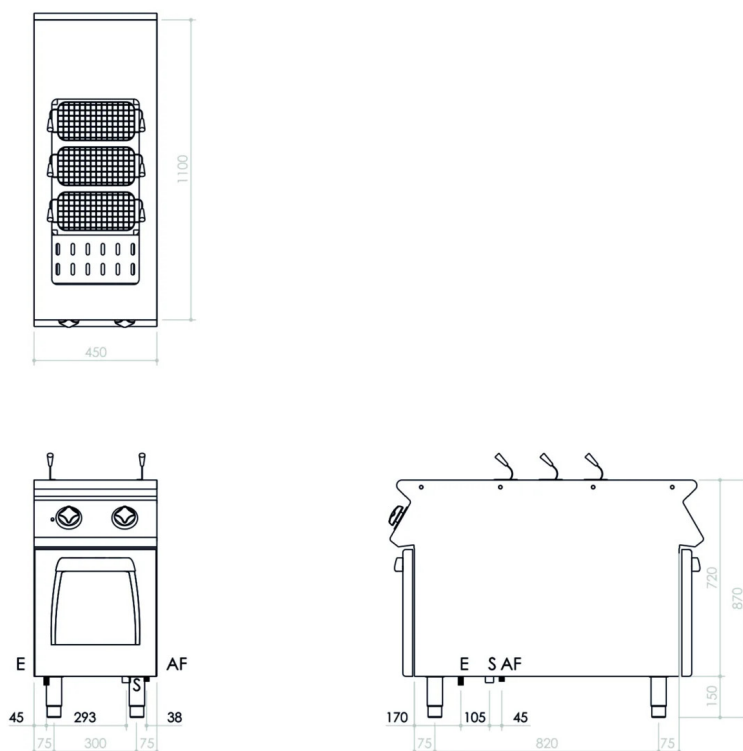

TECHNISCHE DATEN

BREITE (mm):	450
TIEFE (mm):	1100
HÖHE (mm):	870
GEWICHT (Kg):	67
VOLUMEN (m ³):	0.5
GESAMT-WATT (kW):	8.5
NETZSPANNUNG (V):	VAC400 3N
ANZAHL KOCHZONEN:	1
DETAILS ZUR KOCHZONE:	1 x 8.5 kW
BECKENMAßE (mm):	305x510x285h
ANZAHL BECKEN: 1	KAPAZITÄT (L): 42
IP SCHUTZGRAD:	IPX5

BESCHREIBUNG

Elektro-Nudelkocher, Edelstahl AISI 304. Arbeitsplatte in 2 mm Materialstärke, geeignet für Verbindung Stoß an Stoß mit anderen Geräten aus der Serie. 1 Becken 42 Liter. Tiefgezogenes Becken aus Aisi 316 mit abgerundeten Kanten für eine einfache Reinigung, Masse 510x305x285h mm. Im Becken drehbar angebrachter Heizwiderstand, zur wirksamen Kontrolle des Siedevorgangs. Leistungsregulierung mittels Energieregler. Sicherheitsthermostat mit manueller Rücksetzung. Wasserfüllung über manuellen Wasserhahn, großer Ablauf mit manuellem Kugelventil für schnelles Leeren des Beckens. Trockengeschutzh und Überlaufkontrolle. Körbe und Deckel nicht im Lieferumfang enthalten. Höhenverstellbare Stellfüße aus Edelstahl AISI 304.

SERIE	ARTIKELNUMMER	MODELL	FUNKTION
MI - 110	CR1306320	NPC104E	Nudelkocher

PRODUKT

Elektro-Nudelkocher 1 Becken 42 Liter 2 Fronten einseitig bedienbar

INSTALLATIONSANGABEN

(E) Elektroanschluss:	VAC400 3N 50Hz
(AF) Kaltwasserzulauf:	Ø1/2-H=200mm
(S) Ablauf:	Ø3/4"