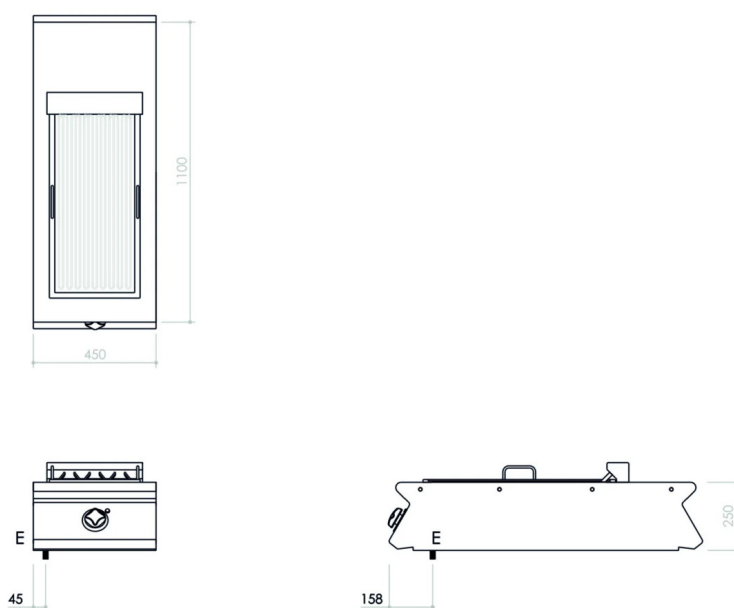

GAMMA CODICE MODELLO FUNZIONE
MI - IIO **CRI3O6350** **NGWIO4TE** **Griglie**

PRODOTTO
Top griglia elettrica da 450

DETTAGLI

GAMMA	CODICE	MODELLO	FUNZIONE
MI - 110	CRI306350	NGWIO4TE	Griglie

PRODOTTO

Top griglia elettrica da 450

DATI TECNICI DI INSTALLAZIONE

(E) Allacciamento Elettrico: VAC400 3N 50Hz