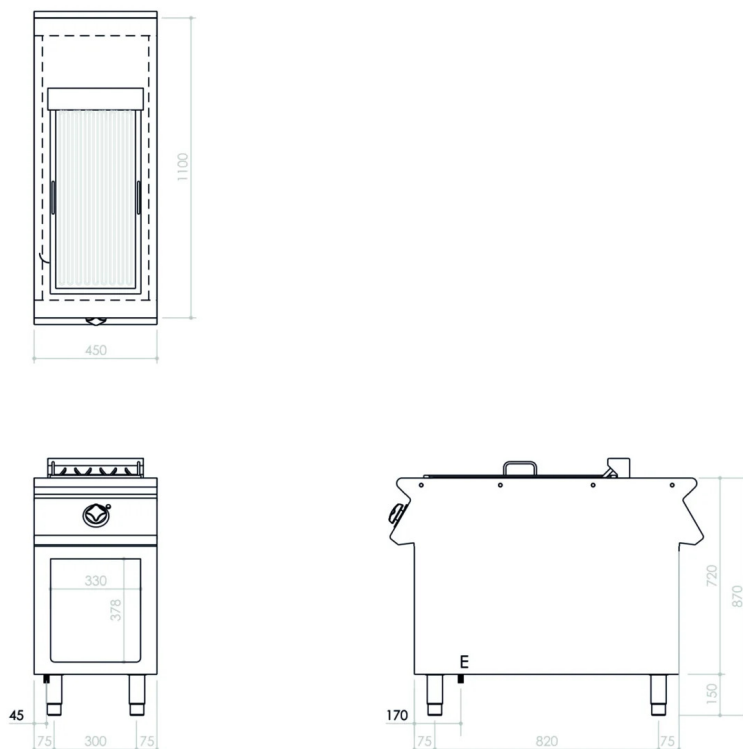

GAMMA	CODICE	MODELLO	FUNZIONE
MI - 110	CRI500380	NGWIO4TEI	Griglie

PRODOTTO

Griglia elettrica da 450 su vano a giorno H2

DATI TECNICI DI INSTALLAZIONE

(E) Allacciamento Elettrico: VAC400 3N 50Hz