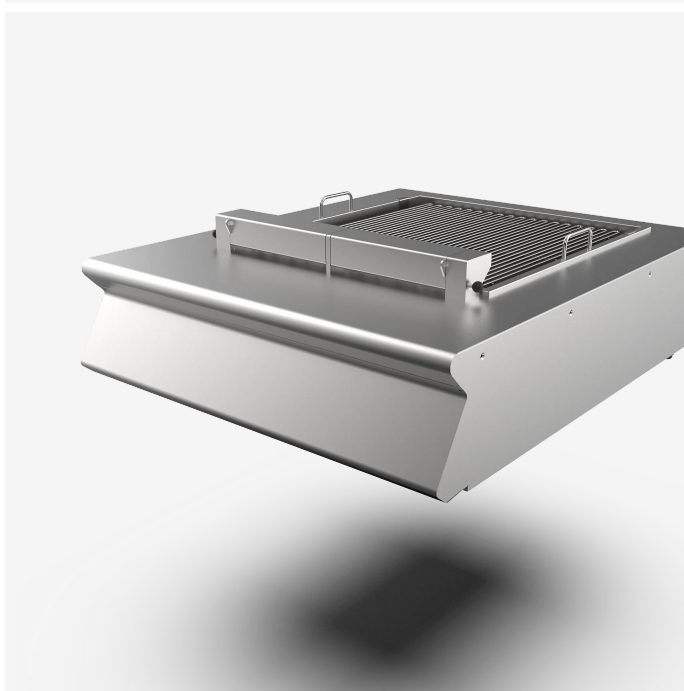

GAMMA	CODICE	MODELLO	FUNZIONE
MI - 110	CRI306360	NGWIO9TE	Griglie

PRODOTTO
Top griglia elettrica da 900

GAMMA	CODICE	MODELLO	FUNZIONE
MI - IIO	CRI306360	NGWIO9TE	Griglie

PRODOTTO
Top griglia elettrica da 900

DETTAGLI

GAMMA	CODICE	MODELLO	FUNZIONE
MI - IIO	CRI3O636O	NGWIO9TE	Griglie

PRODOTTO

Top griglia elettrica da 900

DATI TECNICI DI INSTALLAZIONE

(E) Allacciamento Elettrico: VAC400 3N 50Hz