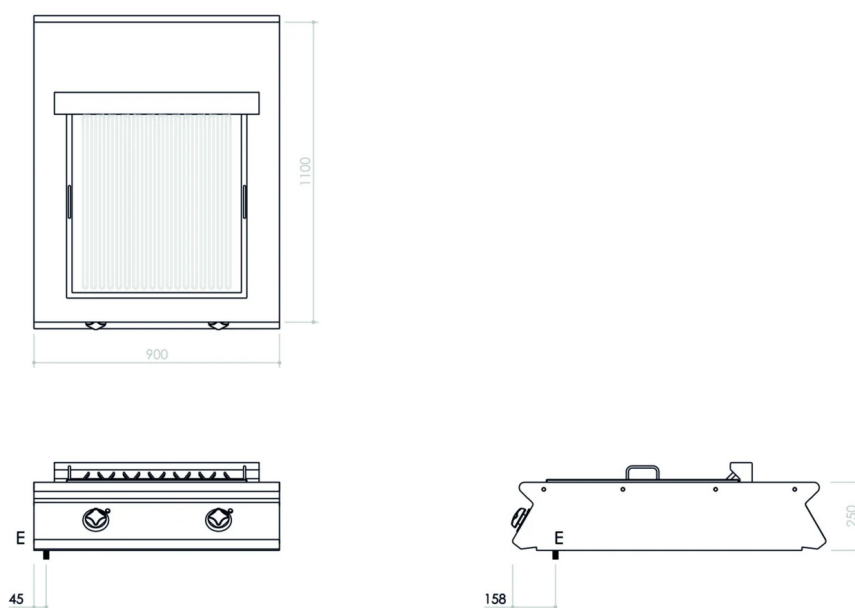

GAMMA	CODICE	MODELLO	FUNZIONE
MI - 110	CRI306360	NGWIO9TE	Griglie

PRODOTTO
Top griglia elettrica da 900

GAMMA	CODICE	MODELLO	FUNZIONE
MI - IIO	CRI306360	NGWIO9TE	Griglie

PRODOTTO
Top griglia elettrica da 900

DETTAGLI

GAMMA	CODICE	MODELLO	FUNZIONE
MI - IIO	CRI3O636O	NGWIO9TE	Griglie

PRODOTTO

Top griglia elettrica da 900

DATI TECNICI DI INSTALLAZIONE

(E) Allacciamento Elettrico: VAC400 3N 50Hz