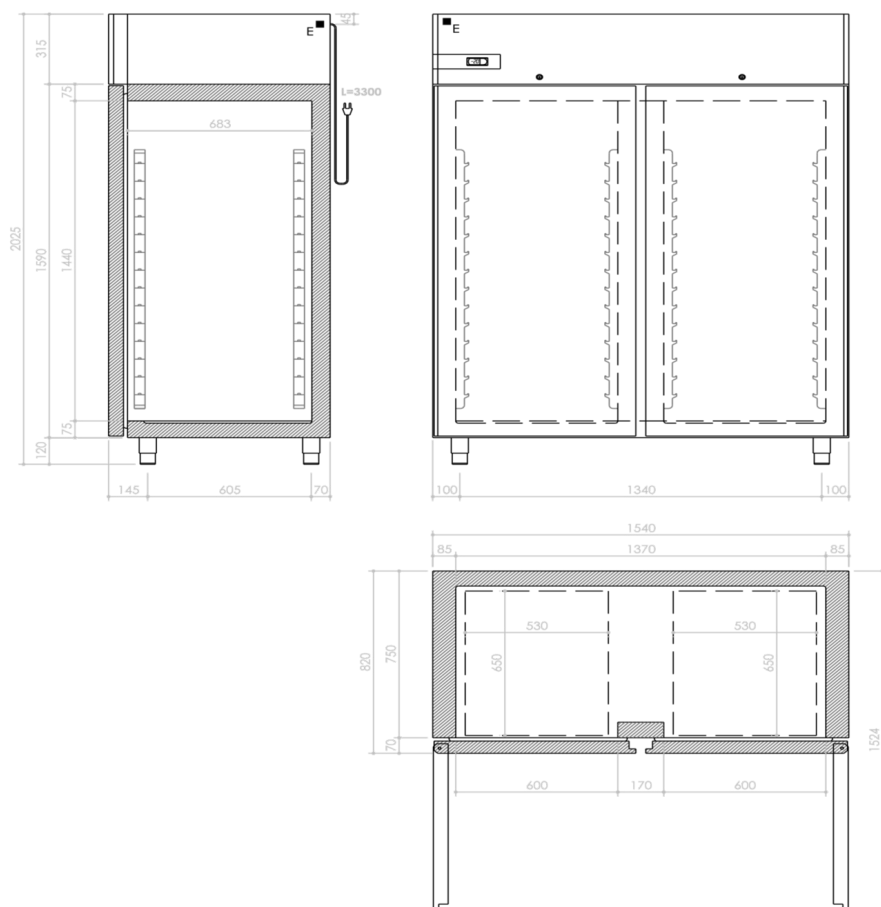

GAMMA	CODICE	MODELLO	FUNZIONE
Armadi Frigoriferi	MACROOOO200	ARTI4BT	Armadi Refrigerati MI

PRODOTTO

Armadio refrigerato MI BT 2PI400It -10-20°C

DATI TECNICI DI INSTALLAZIONE

(E) Allacciamento Elettrico:

VAC230 50Hz