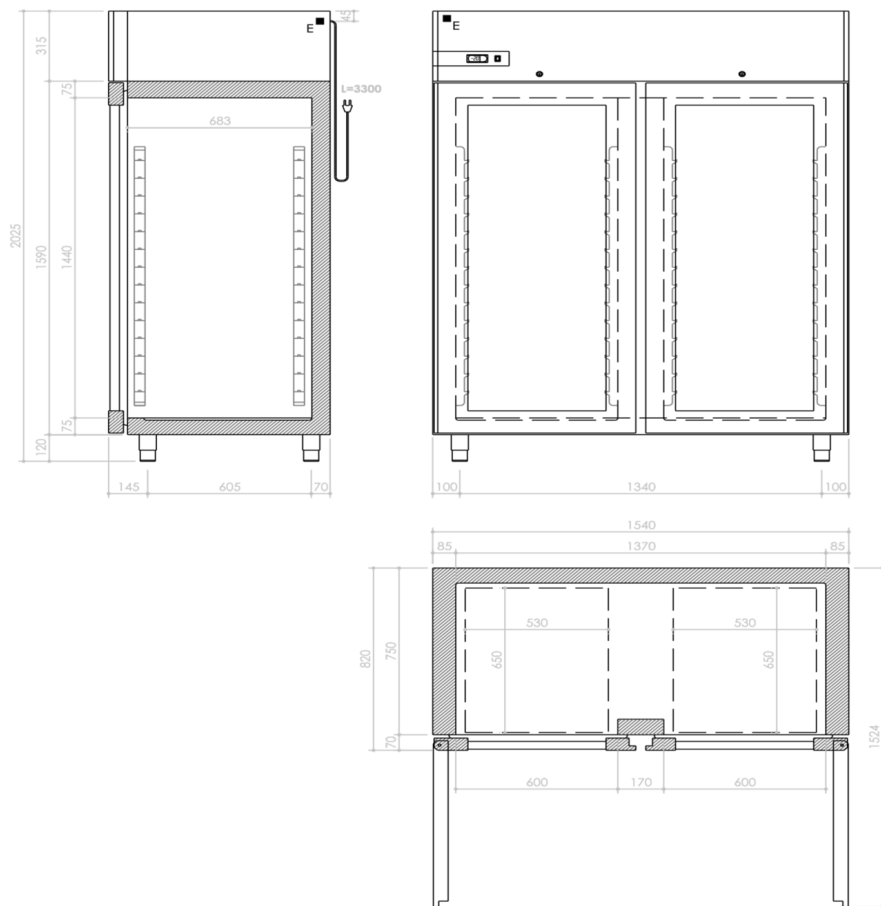

GAMMA	CODICE	MODELLO	FUNZIONE
Armadi Frigoriferi	MACROOOO24O	ART14BTPV	Armadi Refrigerati MI

PRODOTTO

Armadio refrigerato MI TN 2 porte vetro 700lt -10-20°C

DATI TECNICI DI INSTALLAZIONE

(E) Allacciamento Elettrico: **VAC230 50Hz**