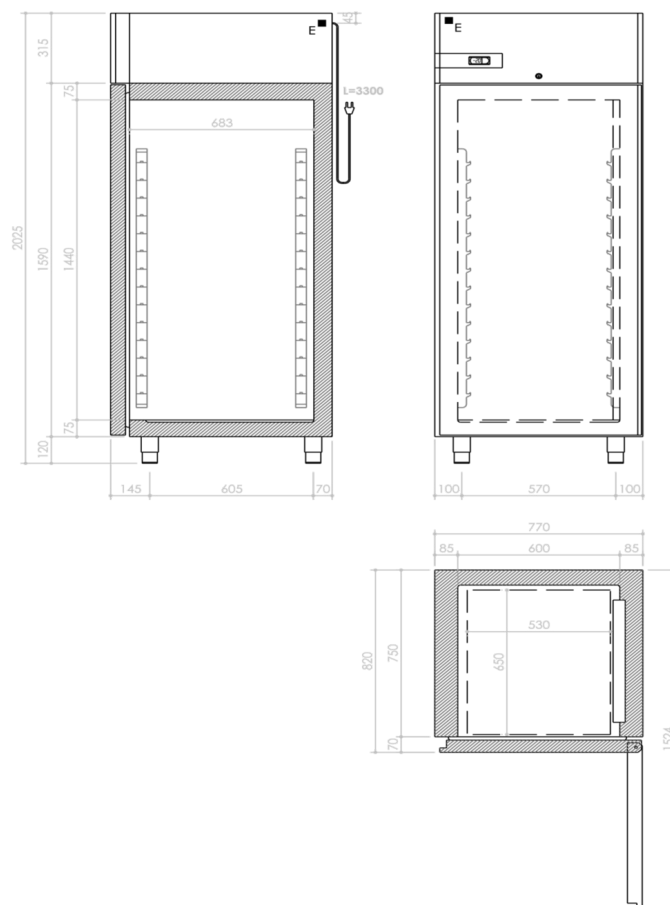

GAMMA	CODICE	MODELLO	FUNZIONE
Armadi Frigoriferi	MACROOOO270	ART7IT	Armadi Refrigerati MI

PRODOTTO
Armadio refrigerato MI ittico IP700It -4+6°C

DATI TECNICI DI INSTALLAZIONE

(E) Allacciamento Elettrico: **VAC230 50Hz**