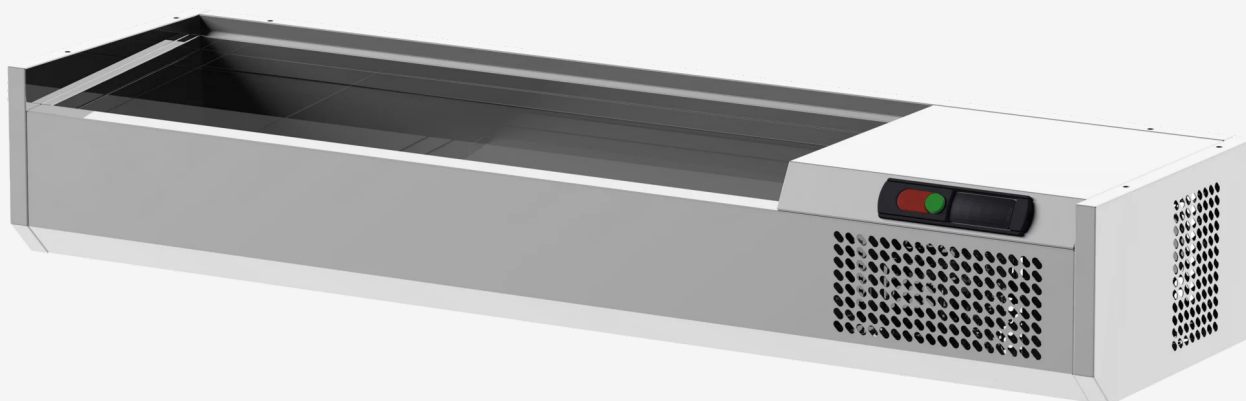

SERIE	ARTIKELNUMMER	MODELL	FUNKTION
Ergänzende Kühlung	MACROOOO92I	MVRI438SV	Kühlvitrienen

PRODUKT
Kühlvitrine 1400 ohne Glas

SERIE	ARTIKELNUMMER	MODELL	FUNKTION
Ergänzende Kühlung	MACROOOO92I	MVRI438SV	Kühlvitrienen

PRODUKT
Kühlvitrine 1400 ohne Glas

TECHNISCHE DATEN

RANGE:	0° +15°C
BREITE (mm):	1400
TIEFE (mm):	380
HÖHE (mm):	225
GEWICHT (Kg):	73
VOLUMEN (m ³):	0.26
GESAMT-WATT (kW):	0.22
NETZSPANNUNG (V):	VAC230
FREQUENZ (Hz):	50Hz
INNENABMESSUNGEN (mm):	958x305x150(h)
AUSSENATERIAL:	304
INNENMATERIAL:	304
BRUTTOVOLUMEN (L):	44
BETRIEBSMODUS:	Stille Kühlung
KÄLTELEISTUNG:	250
GASART:	R290
KÄLTEMITTELMENGE:	100
KLIMA CLASSE:	32°C

BESCHREIBUNG

Diese Geräte ergänzen nicht nur die Funktion eines Pizzatisches, sondern können auch allein verwendet werden, indem sie über den Vorbereitungstischen mit Füßen, Wandhalterungen oder Aufsätzen befestigt werden. Sie sind in der Tiefe 32 oder 38 cm erhältlich. Sie können ohne sowie mit Glasscheiben, kantig oder rund, und können mit verschiedenen GN-Schalenkombinationen aus Edelstahl sowie Polycarbonat eingerichtet werden. Das Edelstahlbecken ist außen mit Scotch-Brite-Satinierung veredelt. Die Isolierung besteht aus hochdichtem Polyurethanschaum (40 kg/m³).