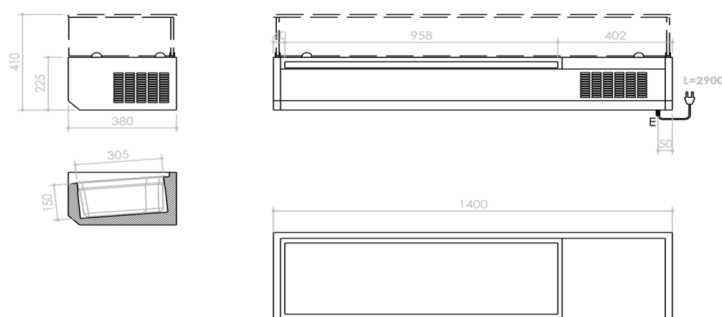

SERIE	ARTIKELNUMMER	MODELL	FUNKTION
Ergänzende Kühlung	MACROOOO92I	MVRI438SV	Kühlvitrienen

PRODUKT
Kühlvitrine 1400 ohne Glas

INSTALLATIONSANGABEN

(E) Elektroanschluss: **VAC230 50Hz**