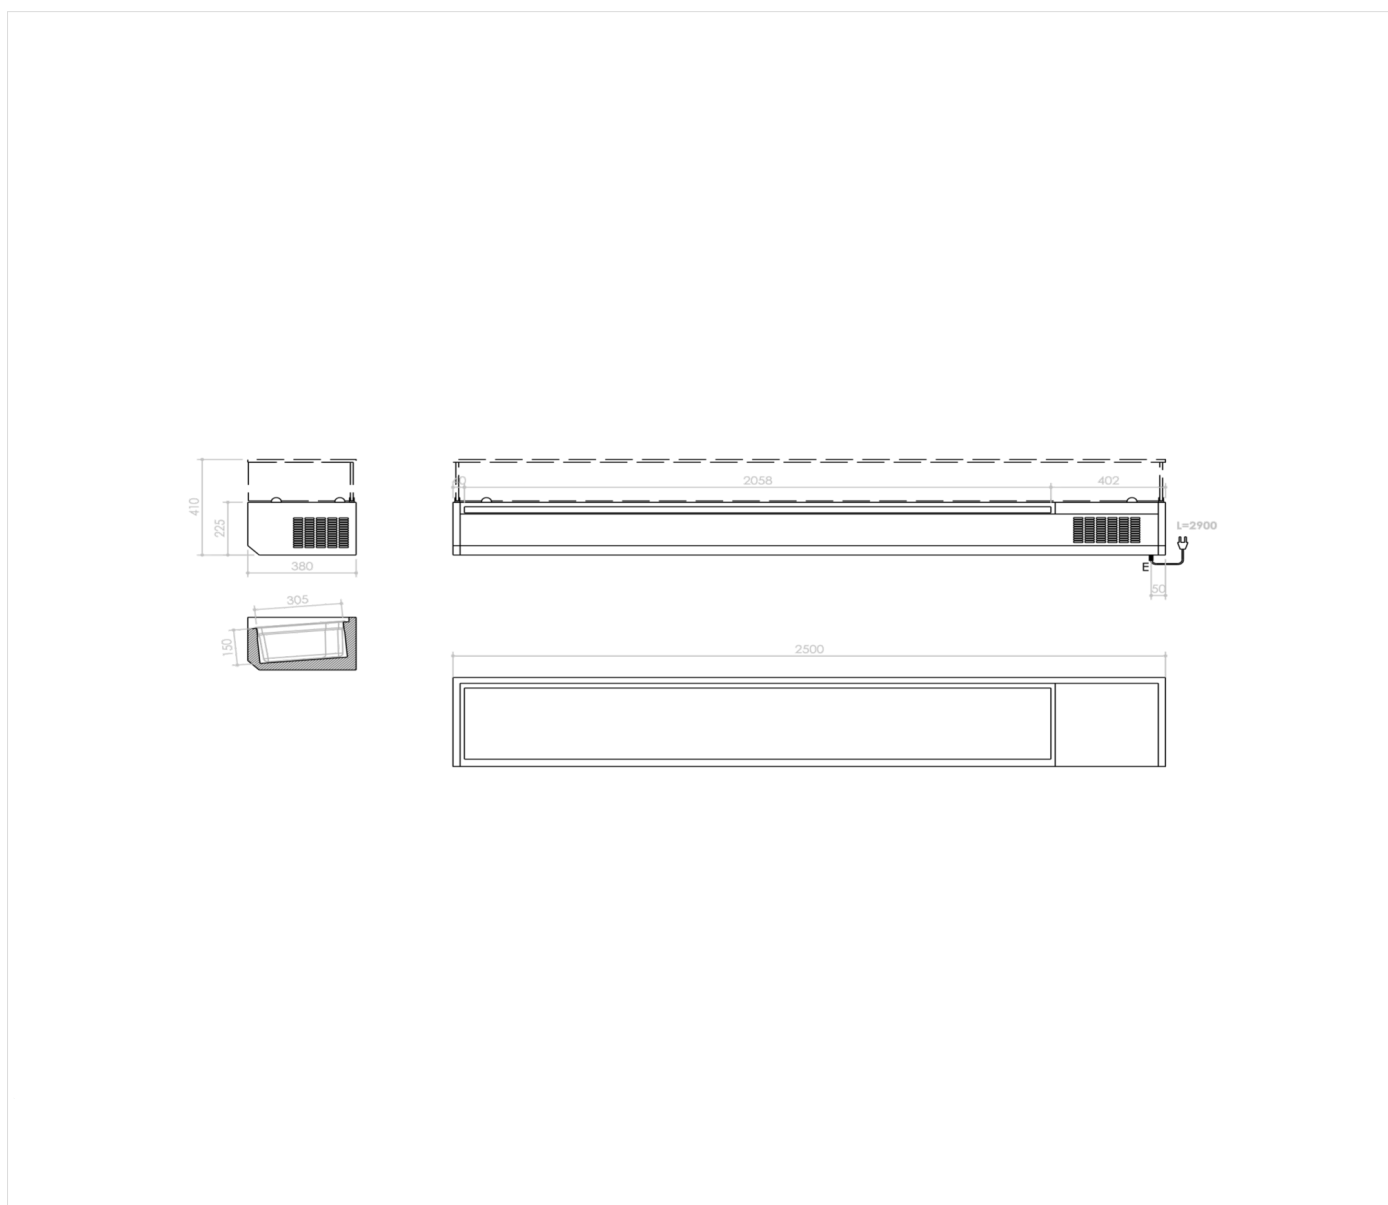

SERIE	ARTIKELNUMMER	MODELL	FUNKTION
Ergänzende Kühlung	MACROOOO971	MVR2538SV	Kühlvitrienen

PRODUKT
Kühlvitrine 2500 ohne Glas

INSTALLATIONSANGABEN

(E) Elektroanschluss: VAC230 50Hz