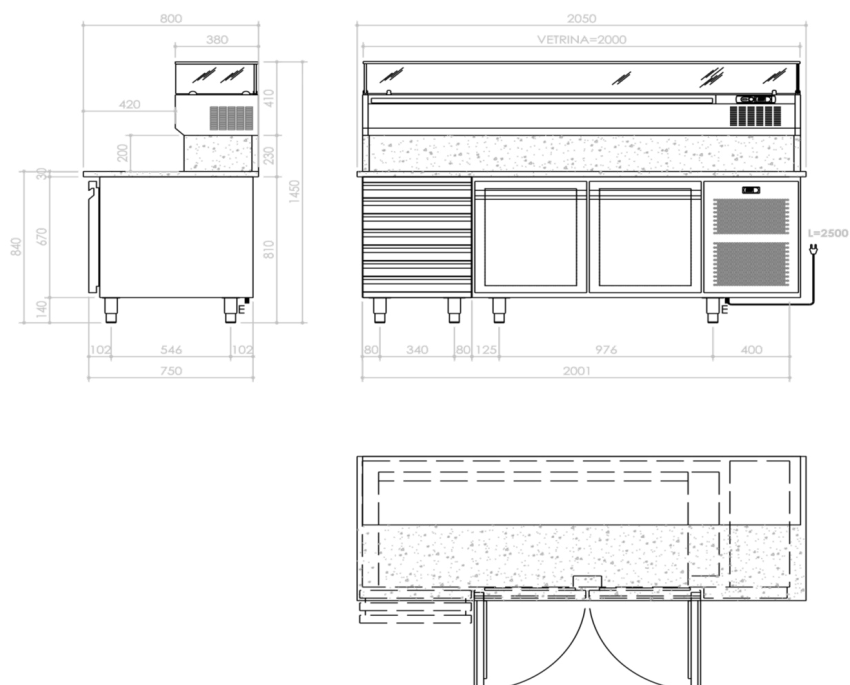

Pizzakühlsch 2 Türen, 7 neutrale Schubladen und Kühlaufsatz

TECHNISCHE DATEN

| | |
|----------------------------|------------------------|
| RANGE: | O° +15°C |
| BREITE (mm): | 2050 |
| TIEFE (mm): | 800 |
| HÖHE (mm): | 1450 |
| GEWICHT (Kg): | |
| VOLUMEN (m ³): | |
| GESAMT-WATT (kW): | 0.8 |
| NETZSPANNUNG (V): | VAC230 |
| FREQUENZ (Hz): | 50Hz |
| AUSSENATERIAL: | 304 |
| INNENMATERIAL: | 304 |
| BRUTTOVOLUMEN (L): | 71 |
| BETRIEBSMODUS: | Stille Kühlung |
| TÜREN: | 2 Türen + 7 Schubladen |
| KÄLTELEISTUNG: | 250 |
| GASART: | R290 |
| KÄLTEMITTELMENGE: | 200 |
| KLIMA CLASSE: | 32°C |

BESCHREIBUNG

Pizza-Kühltisch komplett aus Edelstahl in voller Übereinstimmung mit den Hygienevorschriften, Granitarbeitsfläche, gekühltes Fach 0+10°C, 2 Türen, Raum mit 1 Paar Auflageschienen, wartungsfreundliches ausziehbares Kühlaggregat, automatische Abtauung mittels Heißgas, Kühlvitrine 0+15°C.

| SERIE | ARTIKELNUMMER | MODELL | FUNKTION |
|--------------------|---------------|-----------|------------------|
| Ergänzende Kühlung | MACROOOO890 | TPZ2O2PIC | Pizza-Kühltische |

PRODUKT

Pizzakühlsch 2 Türen, 7 neutrale Schubladen und Kühlaufsatz