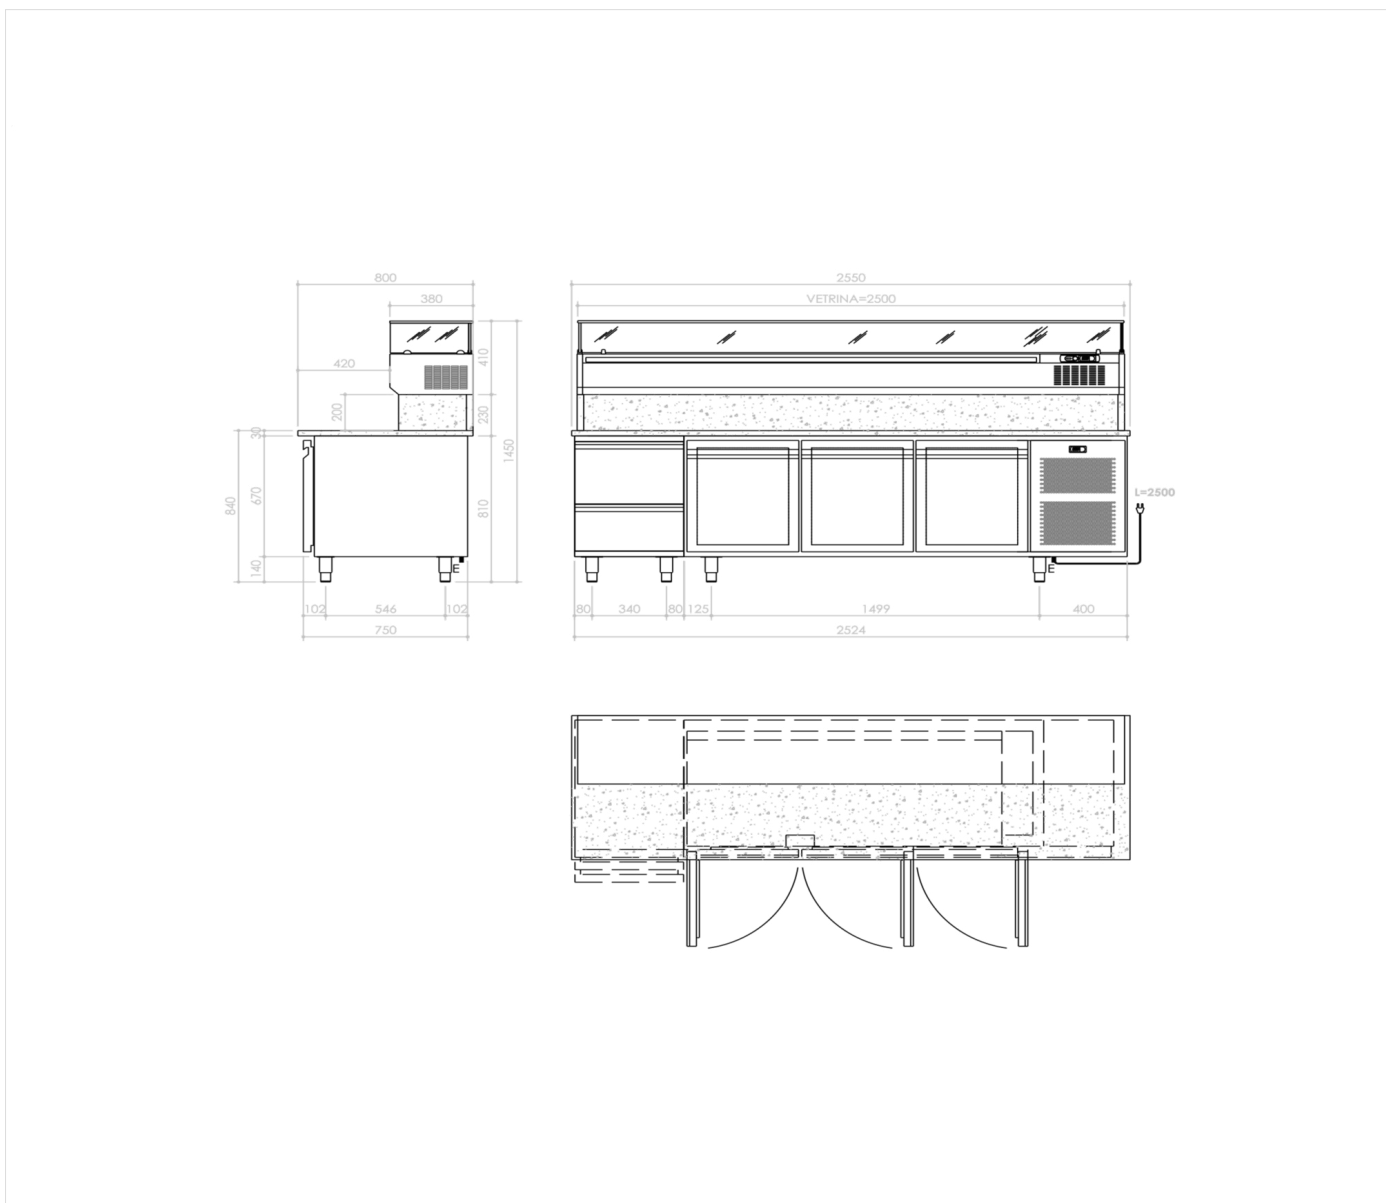

SERIE	ARTIKELNUMMER	MODELL	FUNKTION
Ergänzende Kühlung	MACROOOO900	TPZ253PIC	Pizza-Kühltische

PRODUKT

Pizzakühlsch 3 Türen, 2 neutrale Schubladen und Kühlaufsatz

SERIE	ARTIKELNUMMER	MODELL	FUNKTION
Ergänzende Kühlung	MACROOOO900	TPZ253PIC	Pizza-Kühltische

PRODUKT

Pizzakühlsch 3 Türen, 2 neutrale Schubladen und Kühlaufsatz

TECHNISCHE DATEN

RANGE:	0° +15°C
BREITE (mm):	2550
TIEFE (mm):	800
HÖHE (mm):	1450
GEWICHT (Kg):	
VOLUMEN (m ³):	
GESAMT-WATT (kW):	1
NETZSPANNUNG (V):	VAC230
FREQUENZ (Hz):	50Hz
AUSSENMATERIAL:	304
INNENMATERIAL:	304
BRUTTOVOLUMEN (L):	94
BETRIEBSMODUS:	Stille Kühlung
TÜREN:	3 Türen + 2 Schubladen
KÄLTELEISTUNG:	250
GASART:	R290
KÄLTEMITTELMENGE:	200
KLIMA CLASSE:	32°C

BESCHREIBUNG

Pizza-Kühltisch komplett aus Edelstahl in voller Übereinstimmung mit den Hygienevorschriften, Granitarbeitsfläche, gekühltes Fach 0+10°C, 2 Türen, Raum mit 1 Paar Auflageschienen, wartungsfreundliches ausziehbares Kühlaggregat, automatische Abtauung mittels Heißgas, Kühlvitrine 0+15°C.

SERIE	ARTIKELNUMMER	MODELL	FUNKTION
Ergänzende Kühlung	MACROOOO900	TPZ253PIC	Pizza-Kühltische

PRODUKT

Pizzakühlsch 3 Türen, 2 neutrale Schubladen und Kühlaufsatz

INSTALLATIONSANGABEN

(E) Elektroanschluss: **VAC230 50Hz**