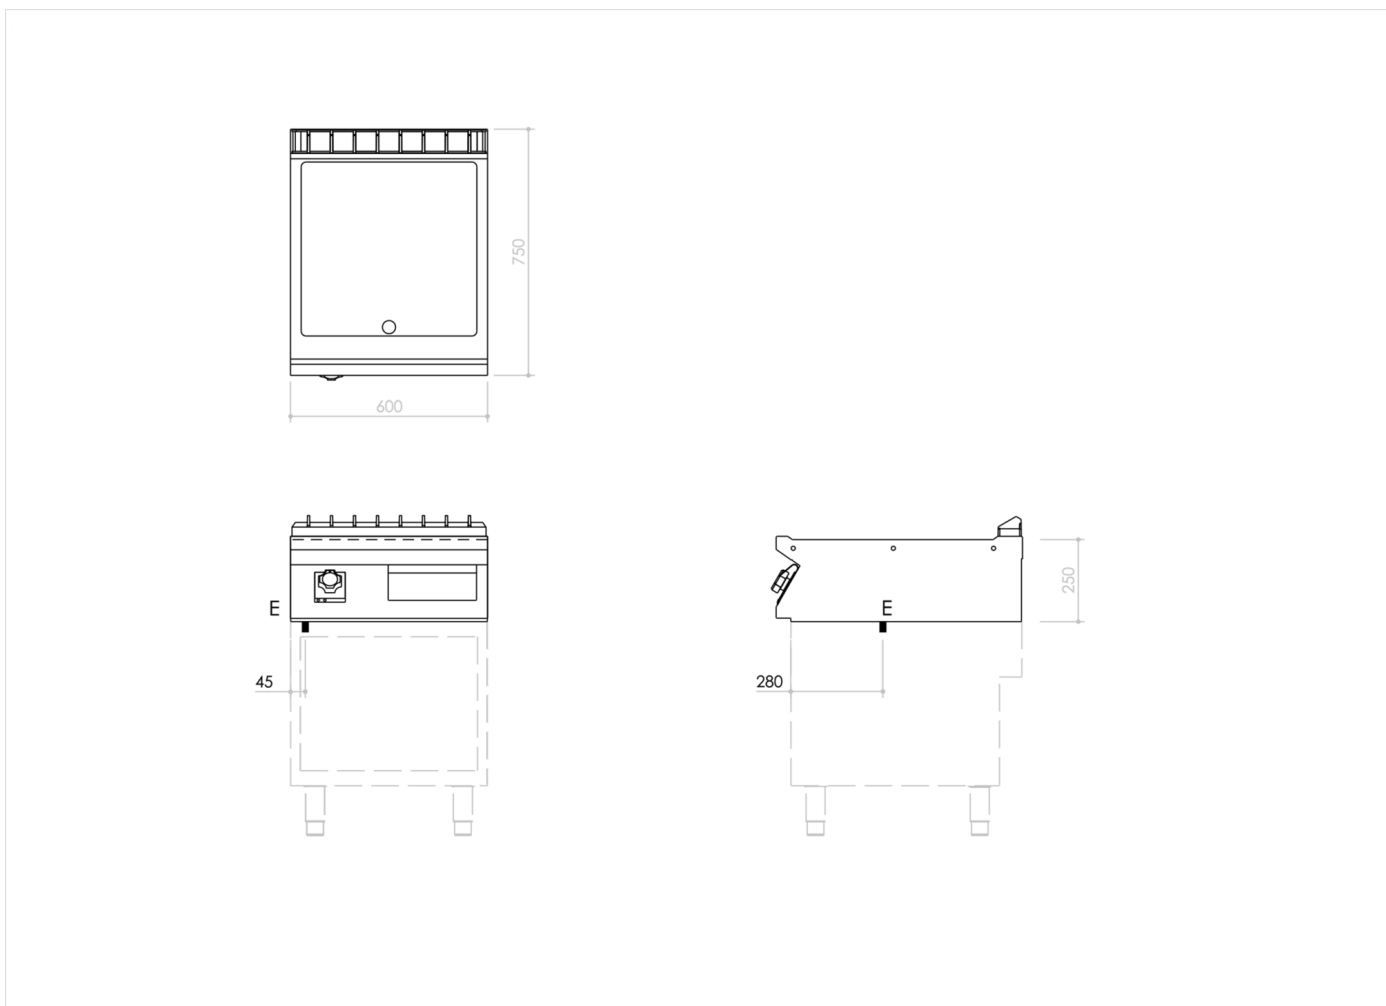

GAMA	CÓDIGO	MODELO	FUNCIÓN
MI - 70	MAMCOOOI880	FT76ELCST	Fry Top

PRODUCTO

Fry-top eléctrico con placa lisa cromada y satinada de sobremesa

GAMA	CÓDIGO	MODELO	FUNCIÓN
MI - 70	MAMCOOOI880	FT76ELCST	Fry Top

PRODUCTO

Fry-top eléctrico con placa lisa cromada y satinada de sobremesa

DETALLES TÉCNICOS DE INSTALACIÓN

(E) Conexión Eléctrica: **VAC400-3N 50/60 Hz**