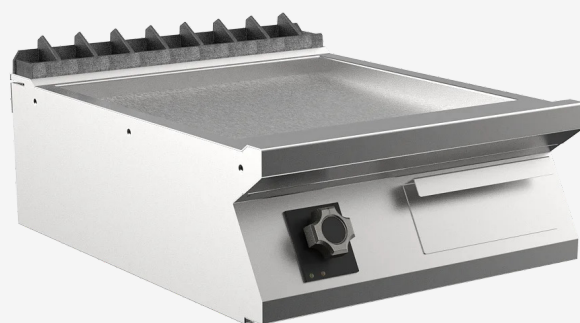

GAMA	CÓDIGO	MODELO	FUNCIÓN
MI - 70	MAMCOOOI880	FT76ELCST	Fry Top

PRODUCTO

Fry-top eléctrico con placa lisa cromada y satinada de sobremesa

GAMA	CÓDIGO	MODELO	FUNCIÓN
MI - 70	MAMCOOOI880	FT76ELCST	Fry Top

PRODUCTO

Fry-top eléctrico con placa lisa cromada y satinada de sobremesa

DETALLES TÉCNICOS DE INSTALACIÓN

(E) Conexión Eléctrica: **VAC400-3N 50/60 Hz**