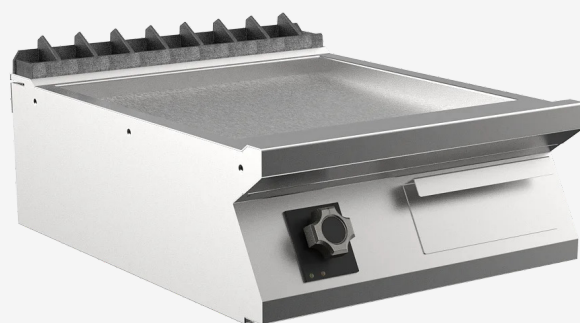

SERIE	ARTIKELNUMMER	MODELL	FUNKTION
MI - 70	MAMCOOOI880	FT76ELCST	Griddleplatten

PRODUKT

Elektro-Grillplatte, glatt, hartverchromt matt, Oberteil

SERIE	ARTIKELNUMMER	MODELL	FUNKTION
MI - 70	MAMCOOOI880	FT76ELCST	Griddleplatten

PRODUKT

Elektro-Grillplatte, glatt, hartverchromt matt, Oberteil

INSTALLATIONSANGABEN

(E) Elektroanschluss: **VAC400-3N 50/60 Hz**