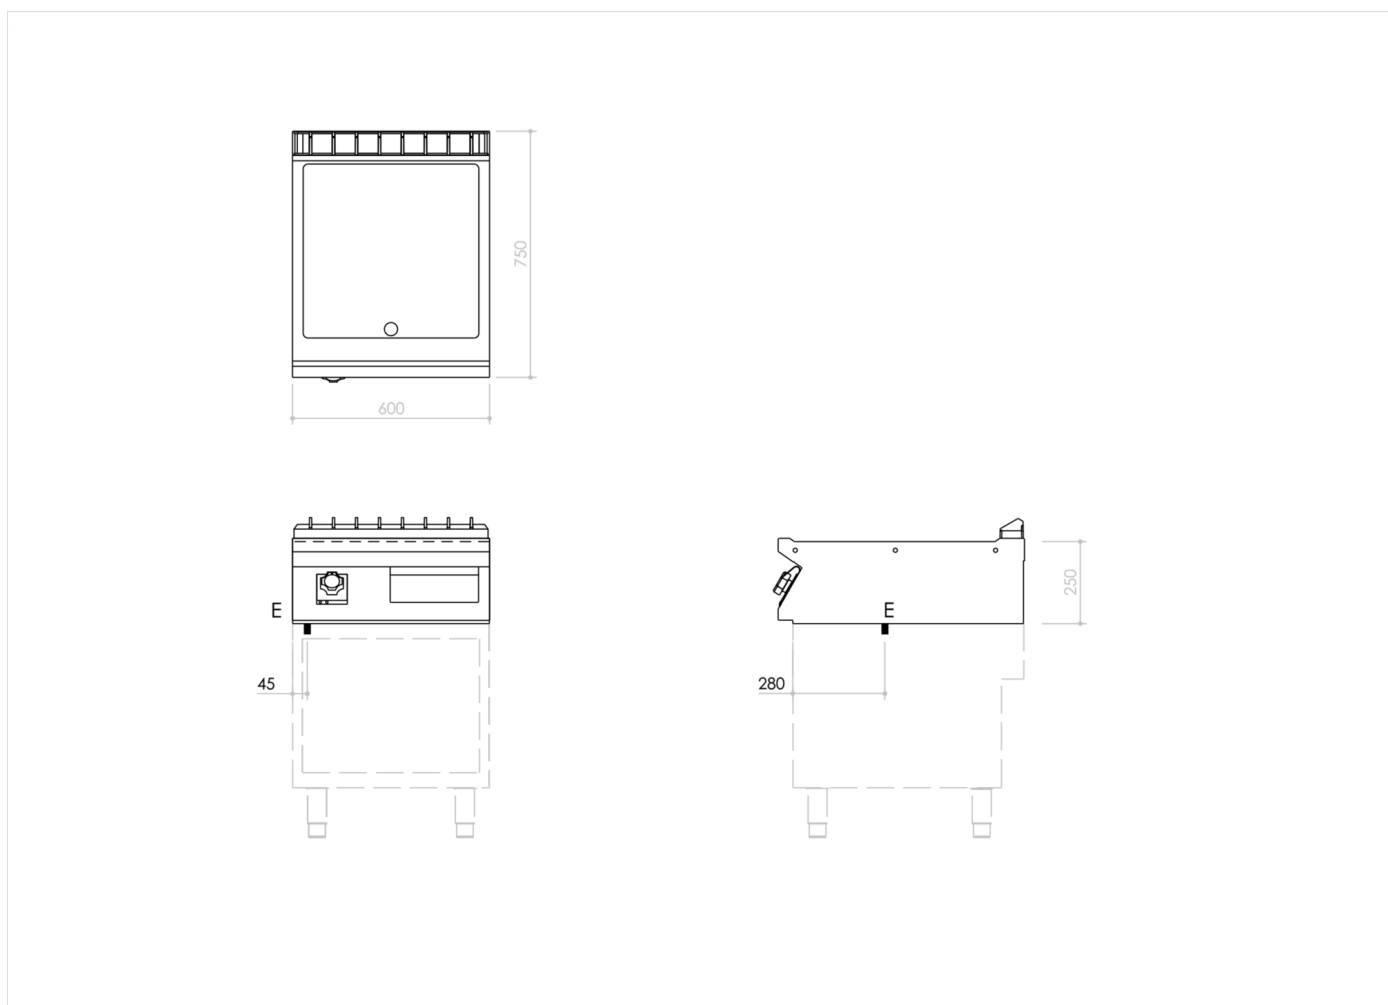

SERIE	ARTIKELNUMMER	MODELL	FUNKTION
MI - 70	MAMCOOOI880	FT76ELCST	Griddleplatten

PRODUKT

Elektro-Grillplatte, glatt, hartverchromt matt, Oberteil

SERIE	ARTIKELNUMMER	MODELL	FUNKTION
MI - 70	MAMCOOOI880	FT76ELCST	Griddleplatten

PRODUKT

Elektro-Grillplatte, glatt, hartverchromt matt, Oberteil

INSTALLATIONSANGABEN

(E) Elektroanschluss: **VAC400-3N 50/60 Hz**