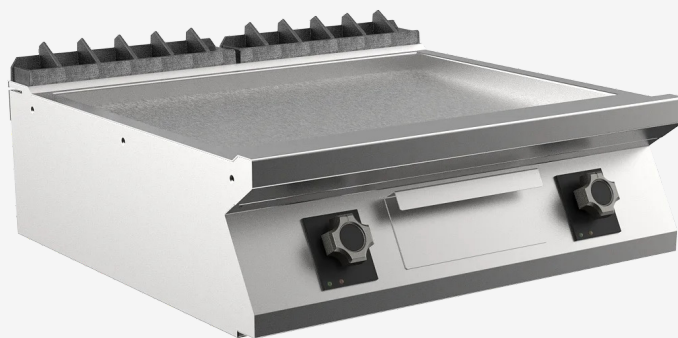

SERIE	ARTIKELNUMMER	MODELL	FUNKTION
MI - 70	MAMCOOO2060	FT78ELCST	Griddleplatten

PRODUKT

Elektro-Grillplatte, glatt, hartverchromt matt, Oberteil