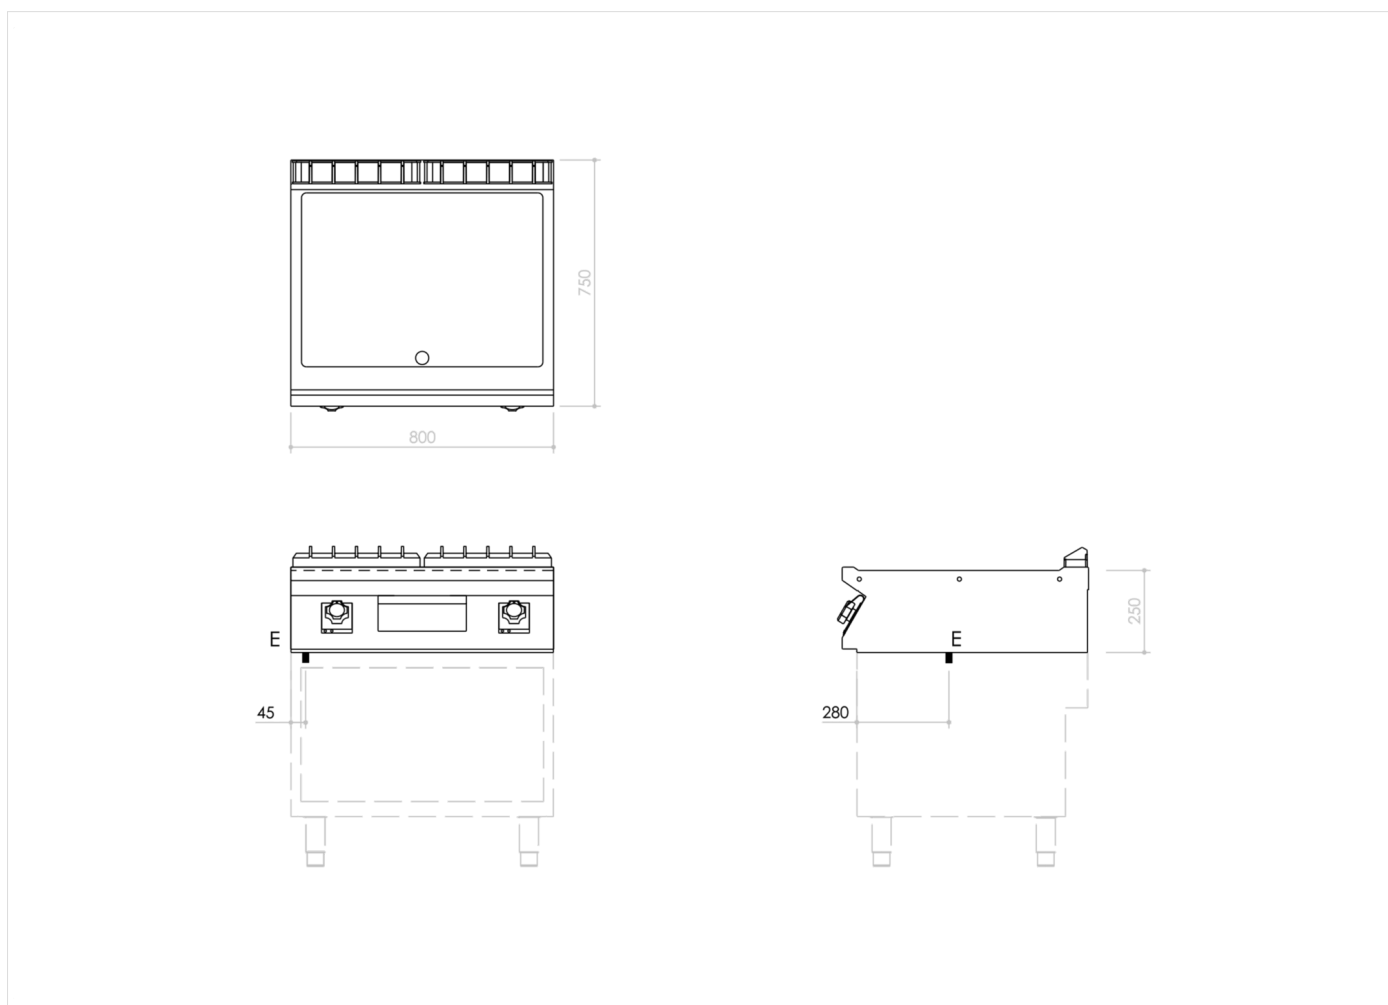

SERIE	ARTIKELNUMMER	MODELL	FUNKTION
MI - 70	MAMCOOO2060	FT78ELCST	Griddleplatten

PRODUKT

Elektro-Grillplatte, glatt, hartverchromt matt, Oberteil

INSTALLATIONSANGABEN

(E) Elektroanschluss: VAC400-3N 50/60 Hz