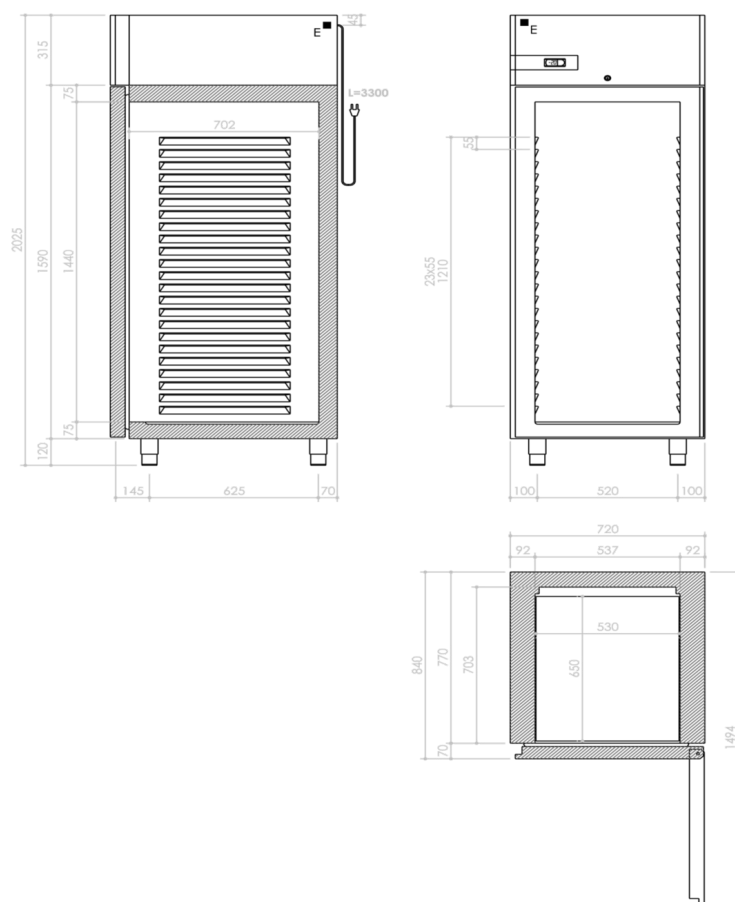

GAMMA	CODICE	MODELLO	FUNZIONE
Armadi Frigoriferi	MACROOOO261	ARS7BT	Armadi Refrigerati MI - Fianchi Stampati

PRODOTTO
Armadio refrigerato MIs BT IP 700It -20/-10°C

DATI TECNICI DI INSTALLAZIONE

(E) Allacciamento Elettrico: VAC230 50Hz