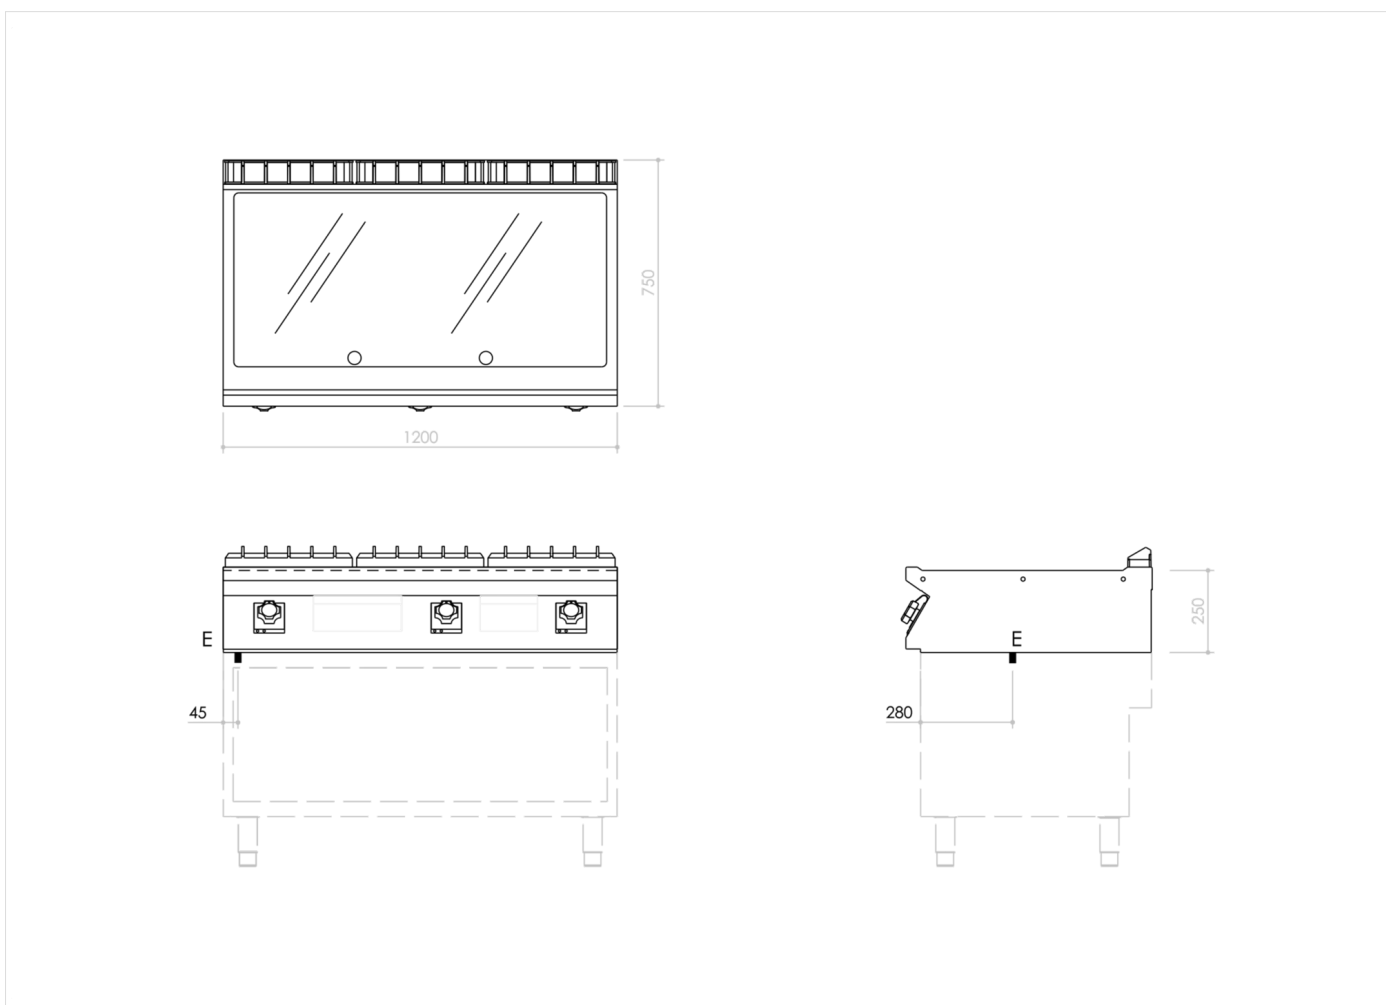

GAMMA	CODICE	MODELLO	FUNZIONE
MI - 70	MAMCOOO2210	FT712ELCT	Frytop

PRODOTTO

**Fry-top elettrico, piastra liscia cromata Top**

GAMMA	CODICE	MODELLO	FUNZIONE
MI - 70	MAMCOOO22IO	FT7I2ELCT	Frytop

PRODOTTO

**Fry-top elettrico, piastra liscia cromata Top**

#### DATI TECNICI DI INSTALLAZIONE

(E) Allacciamento Elettrico: VAC400-3N 50/60 Hz