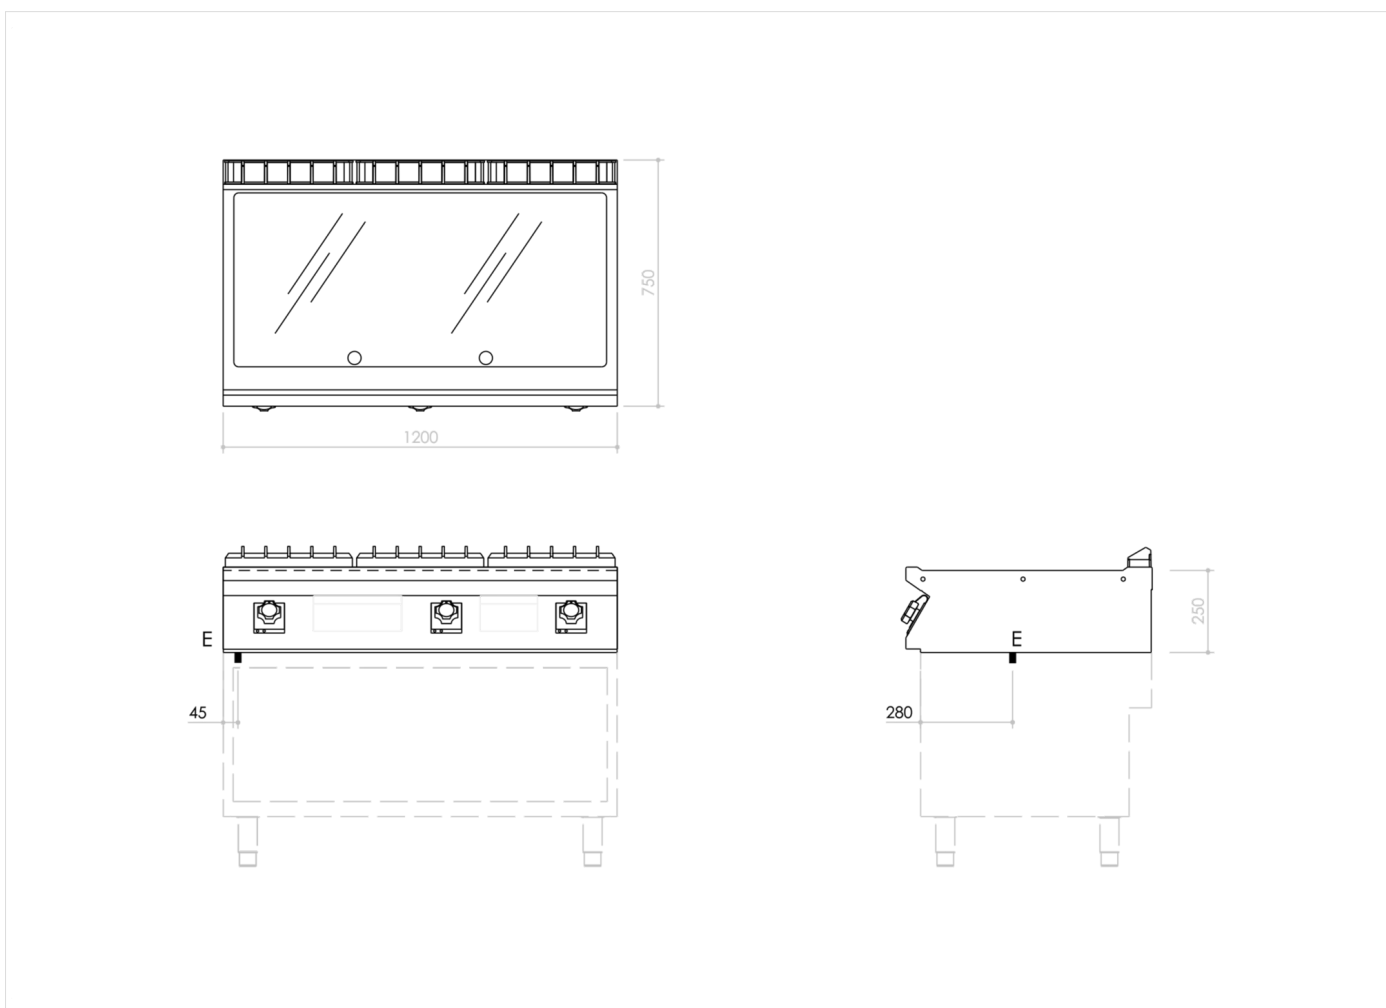

GAMA	CÓDIGO	MODELO	FUNCIÓN
MI - 70	MAMCOOO22IO	FT7I2ELCT	Fry Top

PRODUCTO

**Fry-top eléctrico con placa lisa cromada de sobremesa**

GAMA	CÓDIGO	MODELO	FUNCIÓN
MI - 70	MAMCOOO22IO	FT7I2ELCT	Fry Top

PRODUCTO

**Fry-top eléctrico con placa lisa cromada de sobremesa**

**DETALLES TÉCNICOS DE INSTALACIÓN**

(E) Conexión Eléctrica: **VAC400-3N 50/60 Hz**