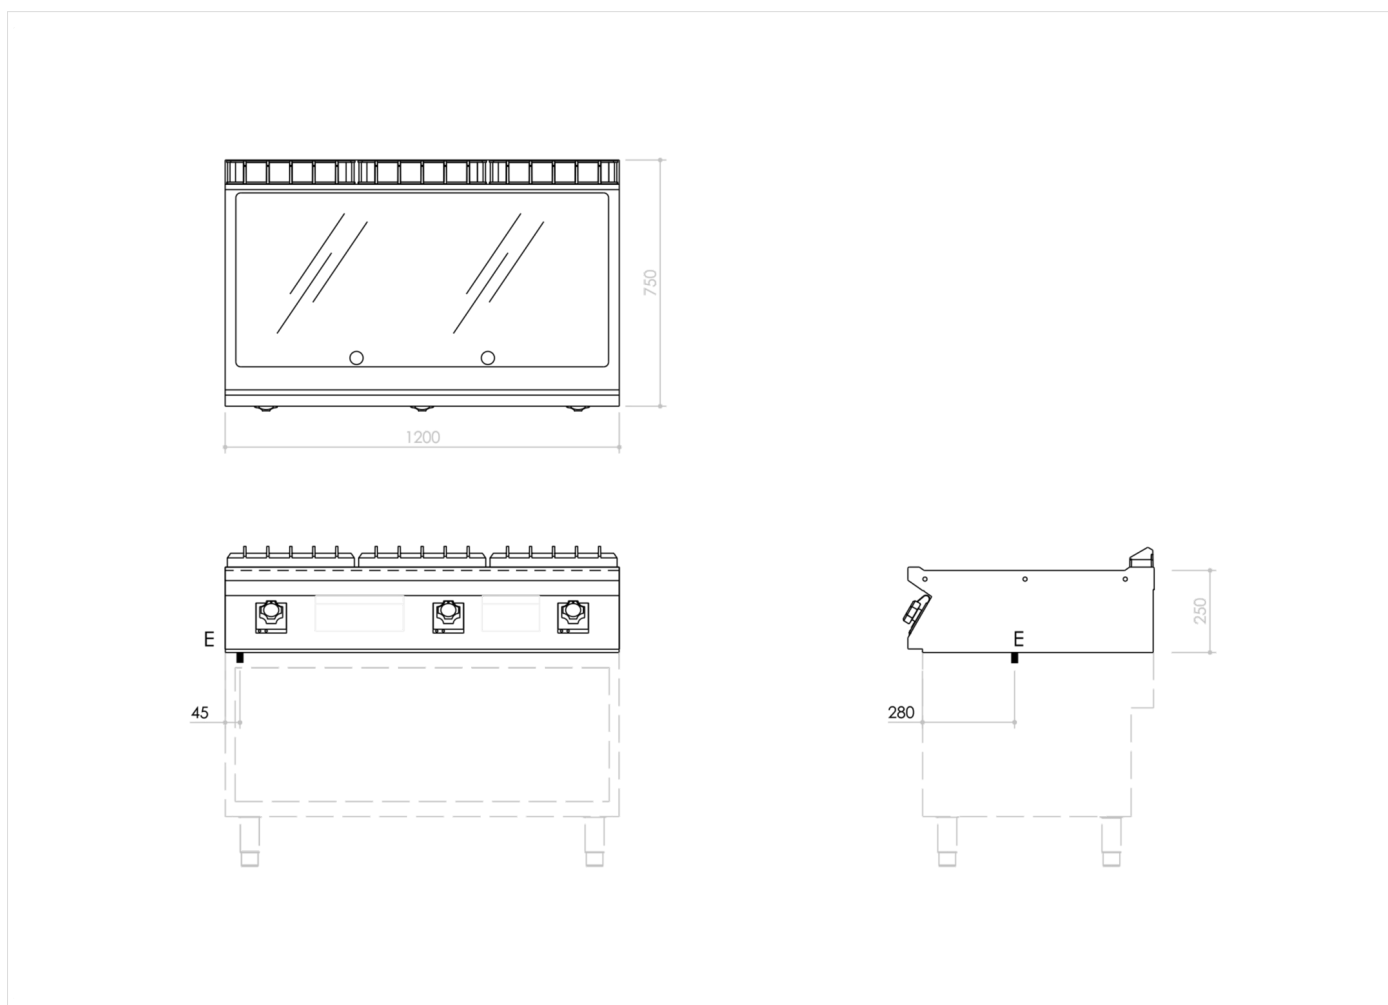

SERIE	ARTIKELNUMMER	MODELL	FUNKTION
MI - 70	MAMCOOO2210	FT712ELCT	Griddleplatten

PRODUKT

Elektro-Grillplatte, glatt, hartverchromt, Oberteil

SERIE	ARTIKELNUMMER	MODELL	FUNKTION
MI - 70	MAMCOOO22IO	FT7I2ELCT	Griddleplatten

PRODUKT

Elektro-Grillplatte, glatt, hartverchromt, Oberteil

INSTALLATIONSANGABEN

(E) Elektroanschluss: VAC400-3N 50/60 Hz