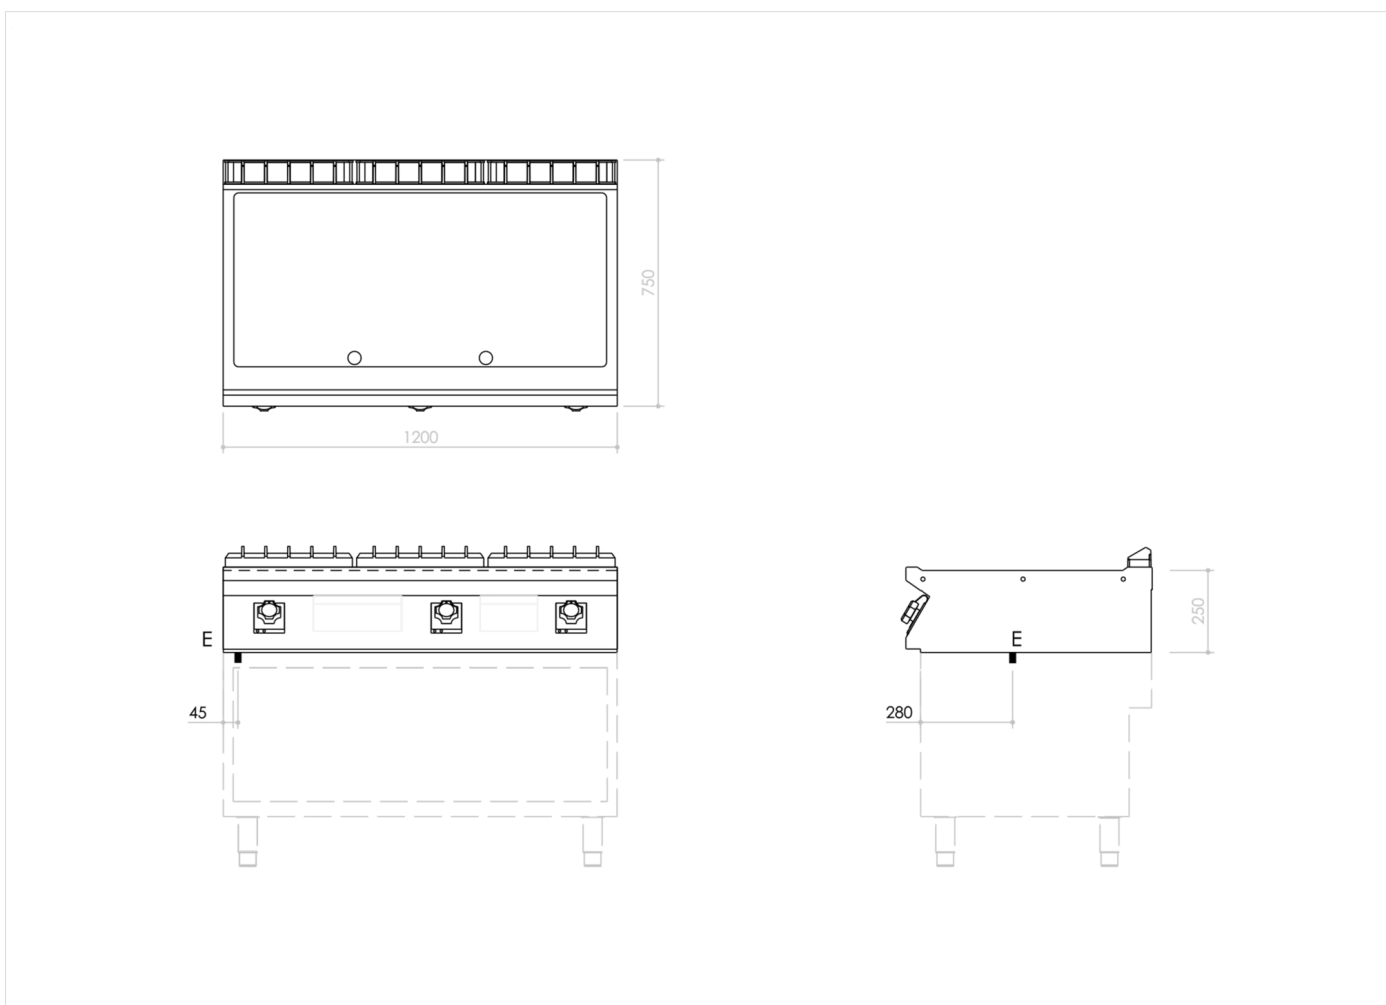

GAMMA	CODICE	MODELLO	FUNZIONE
MI - 70	MAMCOOO2240	FT7I2ELCST	Frytop

PRODOTTO

Fry-top elettrico, piastra liscia cromata satinata Top

GAMMA	CODICE	MODELLO	FUNZIONE
MI - 70	MAMCOOO2240	FT7I2ELCST	Frytop

PRODOTTO

Fry-top elettrico, piastra liscia cromata satinata Top

DATI TECNICI DI INSTALLAZIONE

(E) Allacciamento Elettrico: VAC400-3N 50/60 Hz