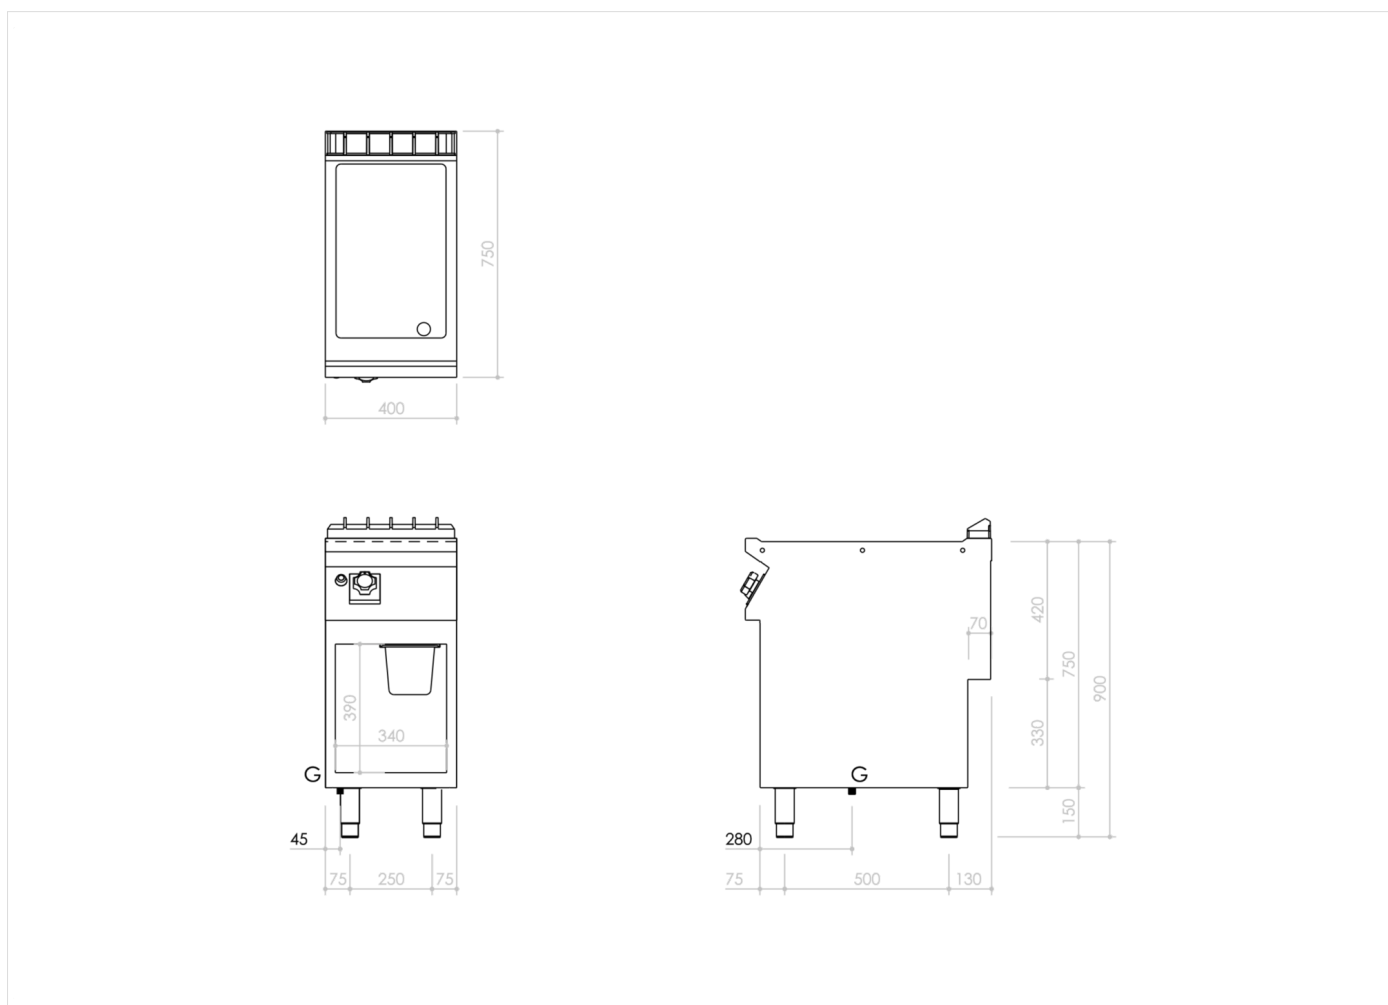

SERIE	ARTIKELNUMMER	MODELL	FUNKTION
MI - 70	MAMCOOOO800	FT74GLCSG	Griddleplatten

PRODUKT

**Gas Grillplatte, glatt, hartverchromt matt, Unterbau offen**

SERIE	ARTIKELNUMMER	MODELL	FUNKTION
MI - 70	MAMCOOOO800	FT74GLCSG	Griddleplatten

PRODUKT

Gas Grillplatte, glatt, hartverchromt matt, Unterbau offen

INSTALLATIONSANGABEN

(G) Gasanschluss:  $\text{Ø}1/2''$