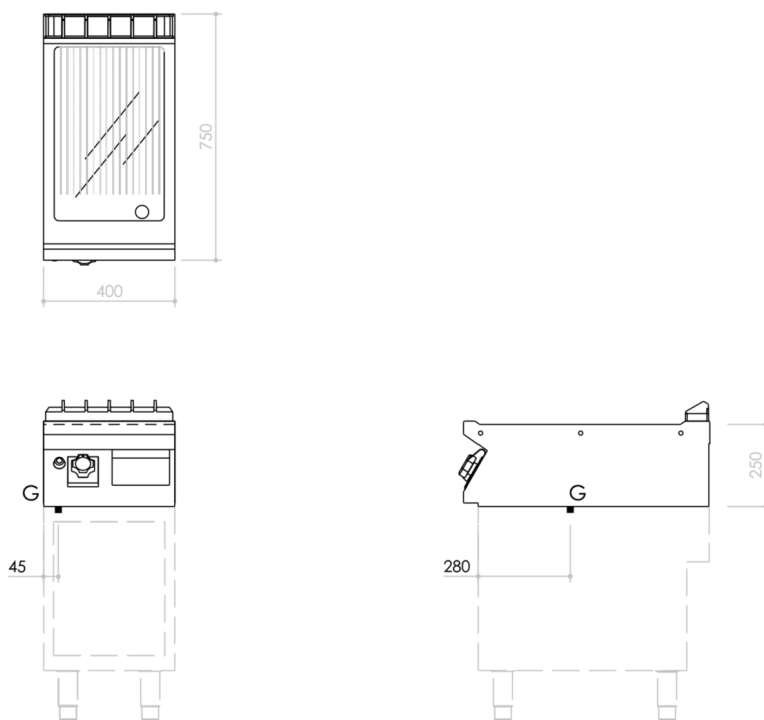

| SERIE   | ARTIKELNUMMER | MODELL   | FUNKTION              |
|---------|---------------|----------|-----------------------|
| MI - 70 | MAMCOOOO850   | FT74GRCT | <b>Griddleplatten</b> |

PRODUKT

**Gas Grillplatte, gerillt, hartverchromt, Oberteil**

**INSTALLATIONSANGABEN**

(G) Gasanschluss:  $\text{Ø}1/2''$