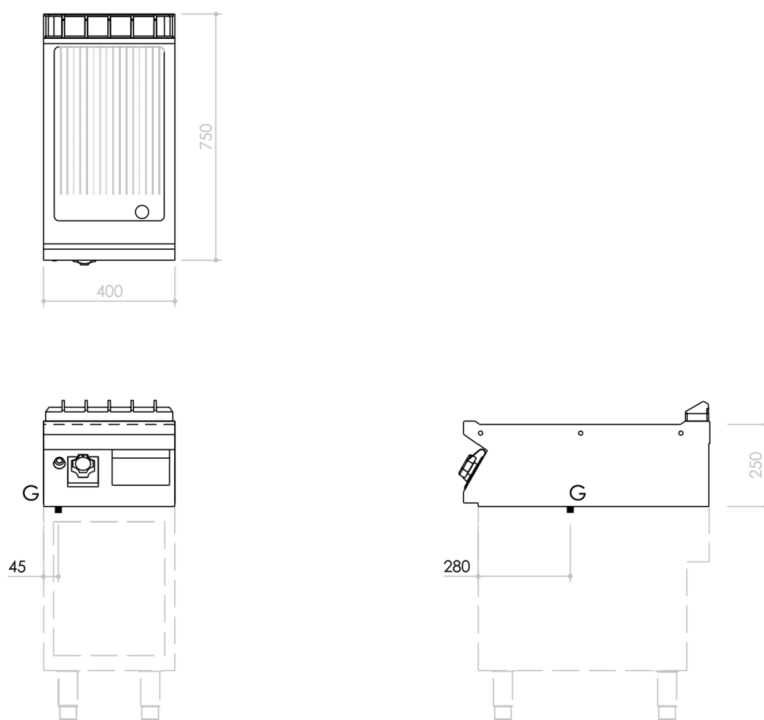

SERIE	ARTIKELNUMMER	MODELL	FUNKTION
MI - 70	MAMCOOOO880	FT74GRCST	Griddleplatten

PRODUKT

Gas Grillplatte, gerillt, hartverchromt matt, Oberteil

INSTALLATIONSANGABEN

(G) Gasanschluss: $\text{Ø}1/2''$