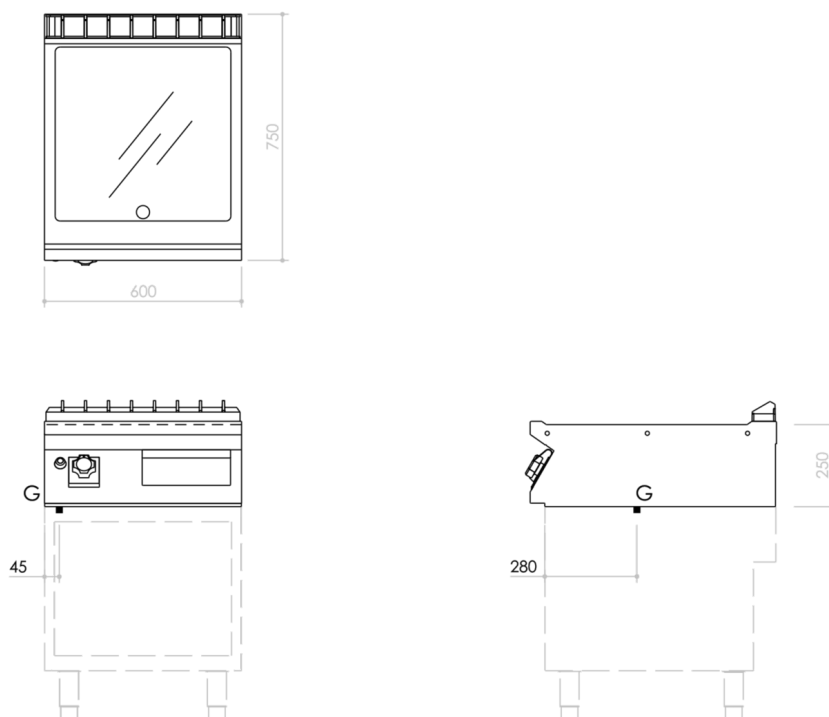

SERIE	ARTIKELNUMMER	MODELL	FUNKTION
MI - 70	MAMCOOOIO40	FT76GLCT	Griddleplatten

PRODUKT

Gas Grillplatte, glatt, hartverchromt, Oberteil

INSTALLATIONSANGABEN

(G) Gasanschluss: $\text{Ø}1/2''$