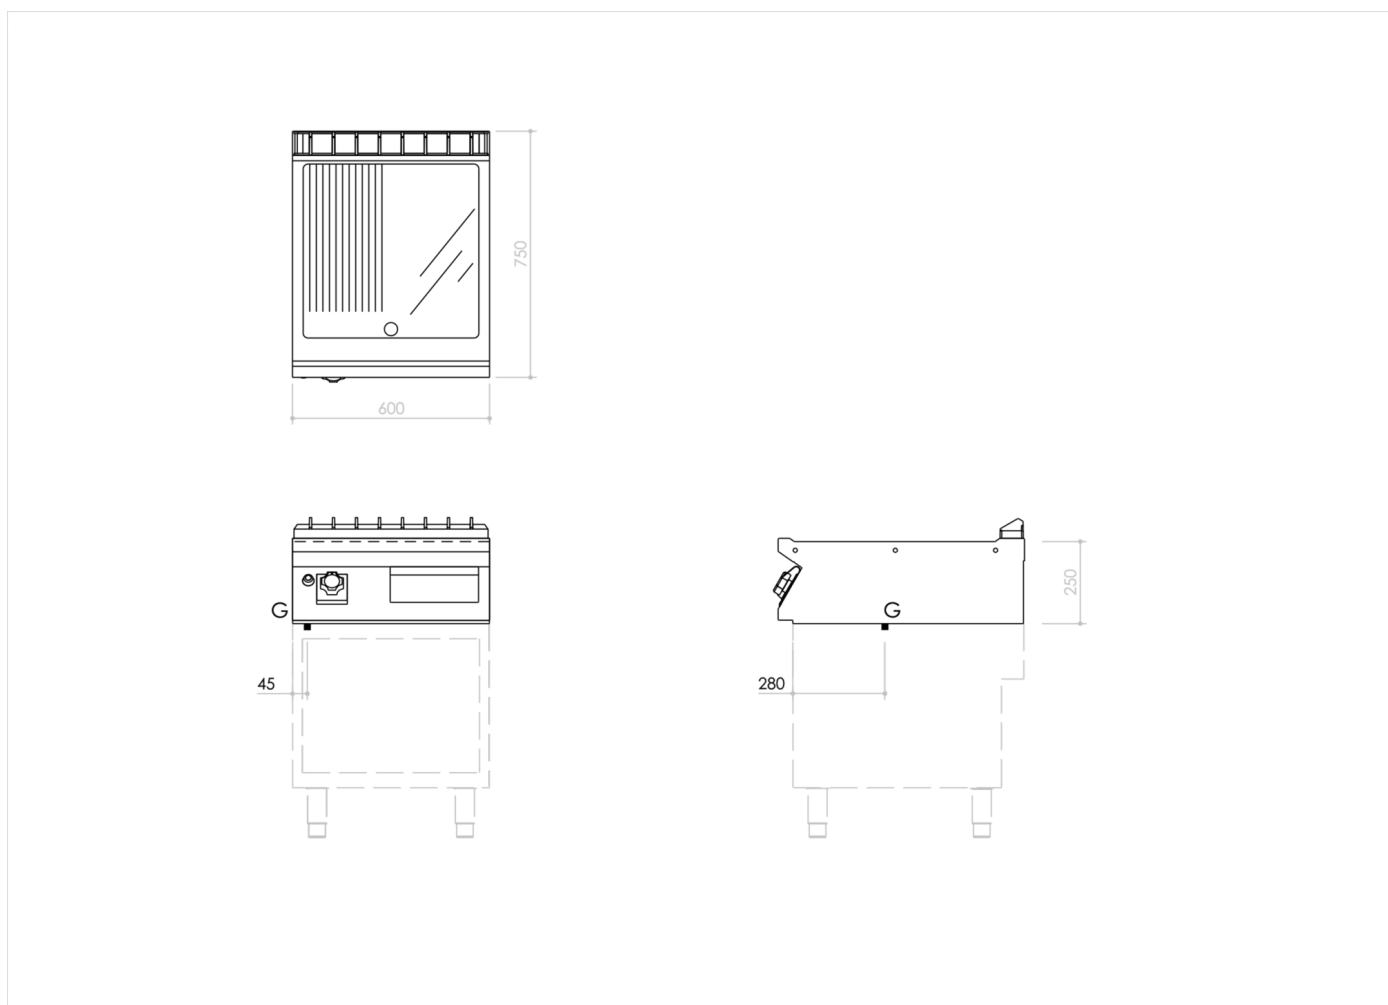

SERIE	ARTIKELNUMMER	MODELL	FUNKTION
MI - 70	MAMCOOO6580	FT76GMCT	Griddleplatten

PRODUKT

Gas Grillplatte, 2/3 glatt 1/3 gerillt, hartverchromt, Oberteil

INSTALLATIONSANGABEN

(G) Gasanschluss: $\text{Ø}1/2''$