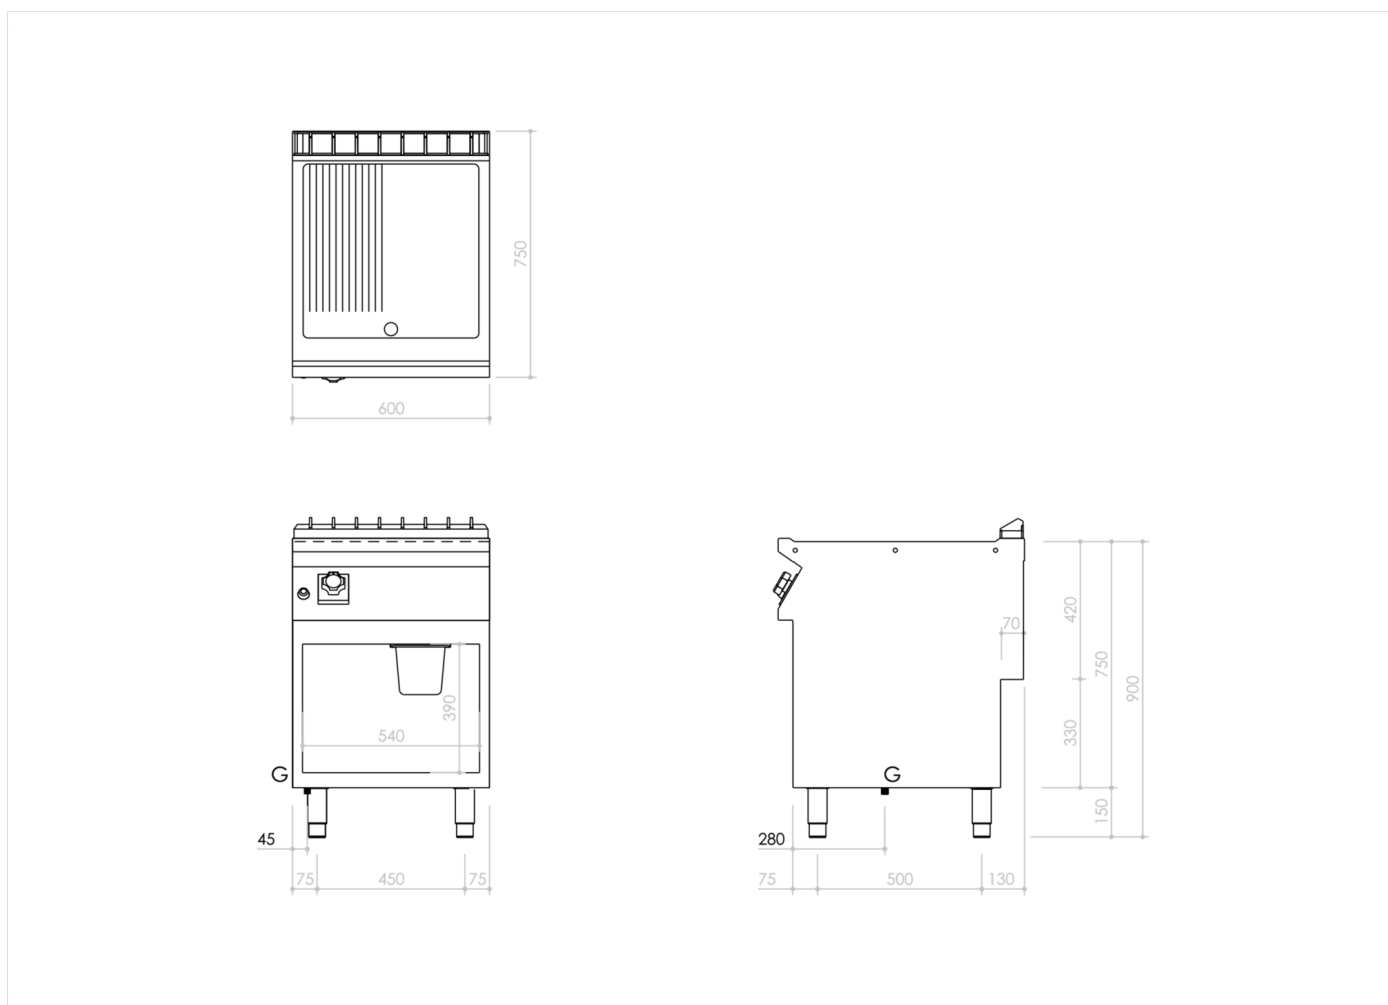

SERIE	ARTIKELNUMMER	MODELL	FUNKTION
MI - 70	MAMCOOO66IO	FT76GMCSG	Griddleplatten

PRODUKT

Gas Grillplatte, 2/3 glatt 1/3 gerillt, hartverchromt matt, Unterbau offen

SERIE	ARTIKELNUMMER	MODELL	FUNKTION
MI - 70	MAMCOOO66IO	FT76GMCSG	Griddleplatten

PRODUKT

Gas Grillplatte, 2/3 glatt 1/3 gerillt, hartverchromt matt, Unterbau offen

INSTALLATIONSANGABEN

(G) Gasanschluss: $\text{\O}1/2''$