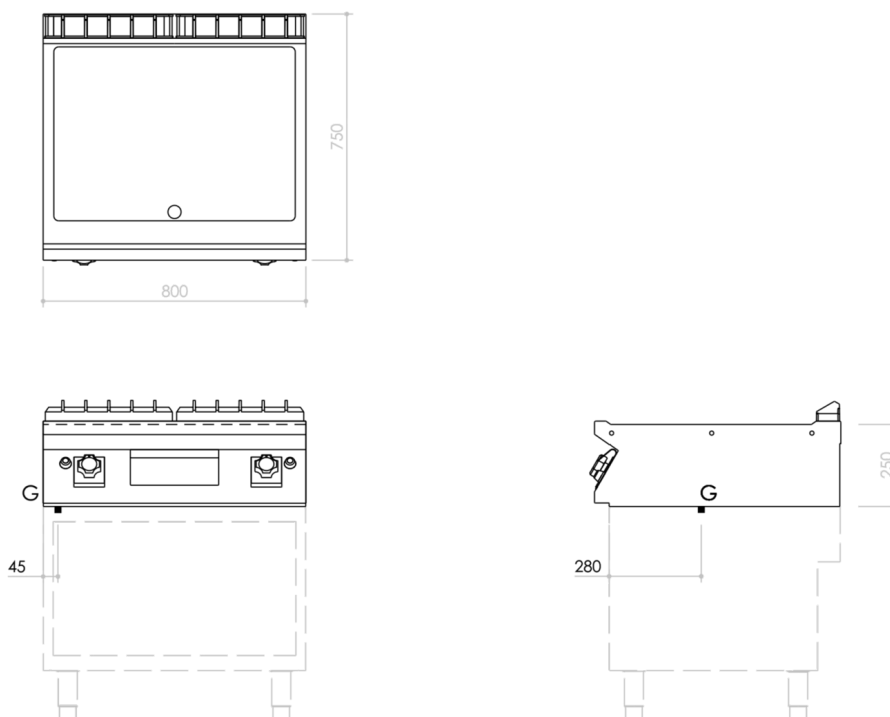

GAMMA	CODICE	MODELLO	FUNZIONE
MI - 70	MAMCOOOI250	FT78GLCST	Frytop

PRODOTTO

Fry-top a gas, piastra liscia cromata satinata Top

DATI TECNICI DI INSTALLAZIONE

(G) Arrivo Gas:

Ø1/2"