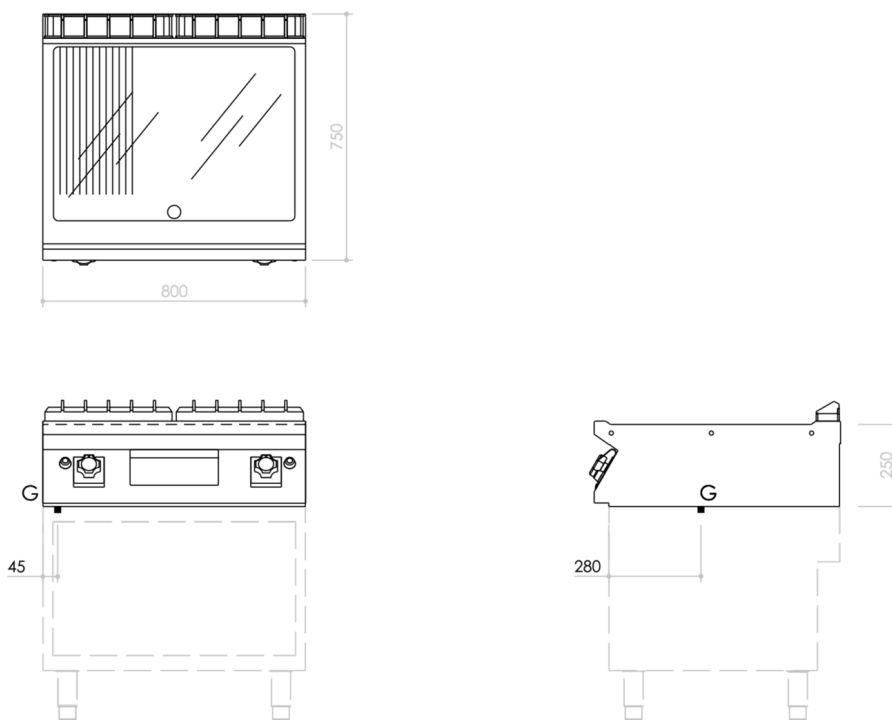

SERIE	ARTIKELNUMMER	MODELL	FUNKTION
MI - 70	MAMCOOOI3IO	FT78GMCT	Griddleplatten

PRODUKT

Gas Grillplatte, 2/3 glatt 1/3 gerillt, hartverchromt, Oberteil

INSTALLATIONSANGABEN

(G) Gasanschluss: $\text{Ø}1/2''$