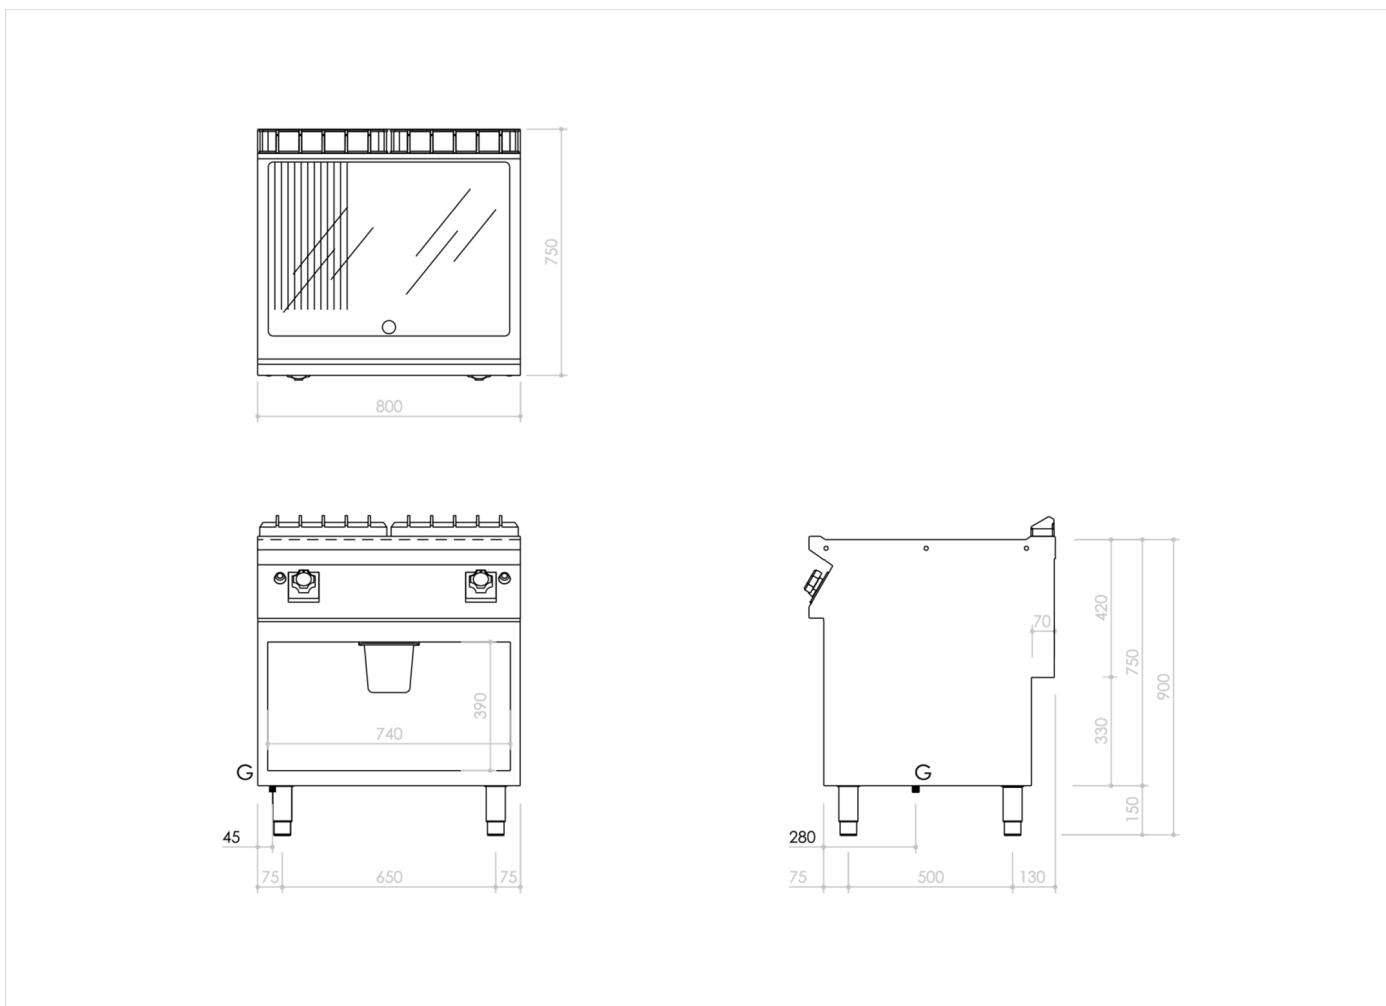

SERIE	ARTIKELNUMMER	MODELL	FUNKTION
MI - 70	MAMCOOOI320	FT78GMCG	Griddleplatten

PRODUKT

Gas Grillplatte, 2/3 glatt 1/3 gerillt, hartverchromt, Unterbau offen

INSTALLATIONSANGABEN

(G) Gasanschluss: $\text{Ø}1/2''$