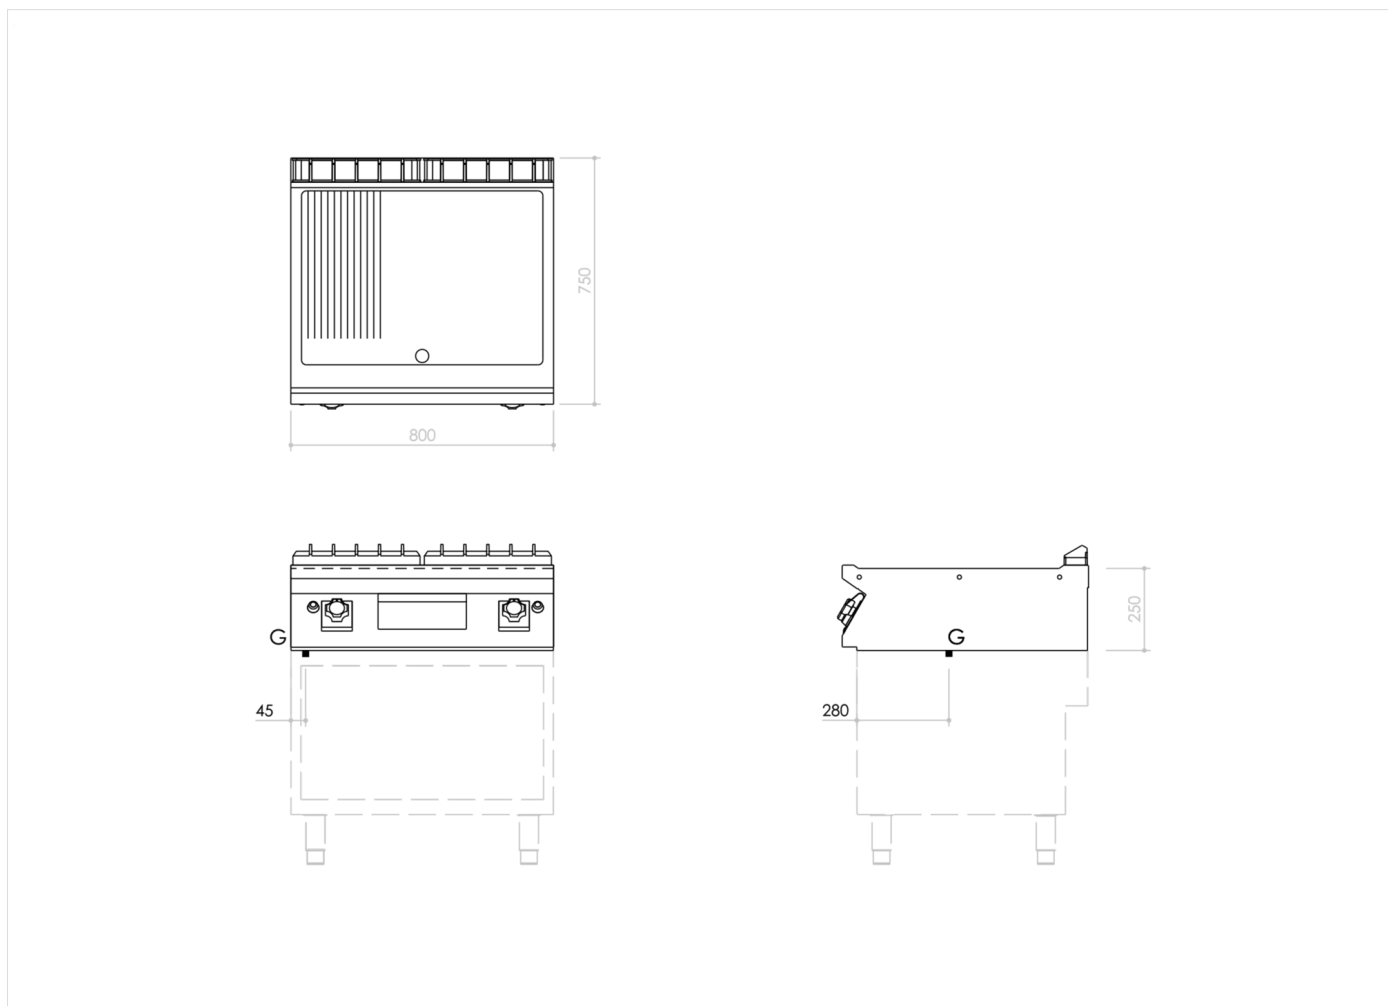

SERIE	ARTIKELNUMMER	MODELL	FUNKTION
MI - 70	MAMCOOOI340	FT78GMCST	Griddleplatten

PRODUKT

Gas Grillplatte, 2/3 glatt 1/3 gerillt, hartverchromt matt, Oberteil

INSTALLATIONSANGABEN

(G) Gasanschluss: $\text{Ø}1/2''$