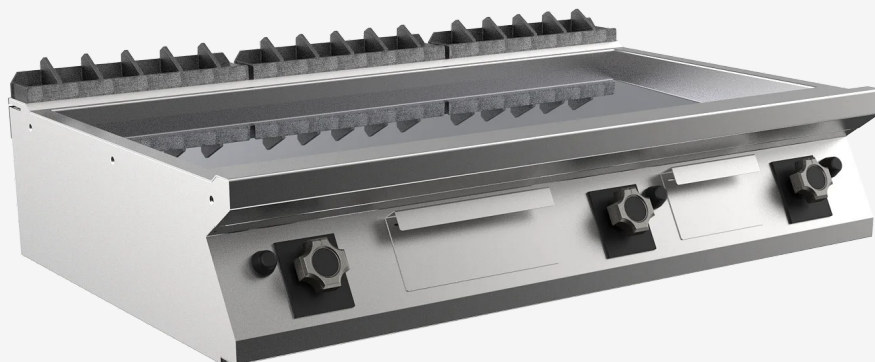

SERIE	ARTIKELNUMMER	MODELL	FUNKTION
MI - 70	MAMCOOOI400	FT7I2GLCT	<b>Griddleplatten</b>

PRODUKT

**Gas Grillplatte, glatt, hartverchromt, Oberteil**

SERIE	ARTIKELNUMMER	MODELL	FUNKTION
MI - 70	MAMCOOOI400	FT7I2GLCT	<b>Griddleplatten</b>

PRODUKT

**Gas Grillplatte, glatt, hartverchromt, Oberteil**

**INSTALLATIONSANGABEN**

(G) Gasanschluss:  $\text{Ø}1/2''$