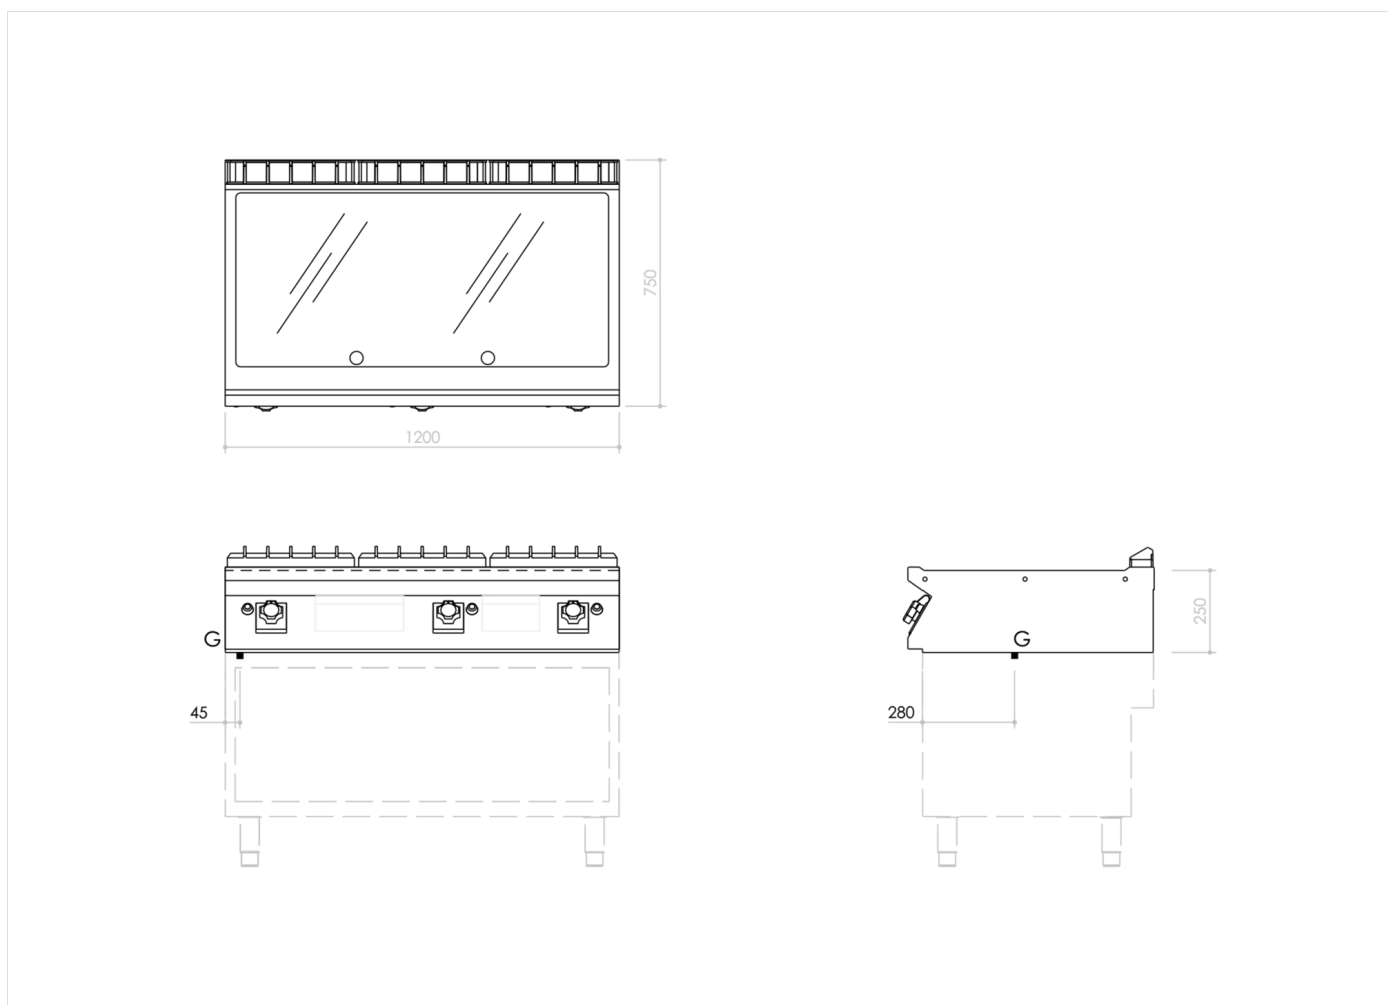

SERIE	ARTIKELNUMMER	MODELL	FUNKTION
MI - 70	MAMCOOOI400	FT7I2GLCT	<b>Griddleplatten</b>

PRODUKT

**Gas Grillplatte, glatt, hartverchromt, Oberteil**

SERIE	ARTIKELNUMMER	MODELL	FUNKTION
MI - 70	MAMCOOOI400	FT7I2GLCT	<b>Griddleplatten</b>

PRODUKT

**Gas Grillplatte, glatt, hartverchromt, Oberteil**

**INSTALLATIONSANGABEN**

(G) Gasanschluss:  $\text{Ø}1/2''$