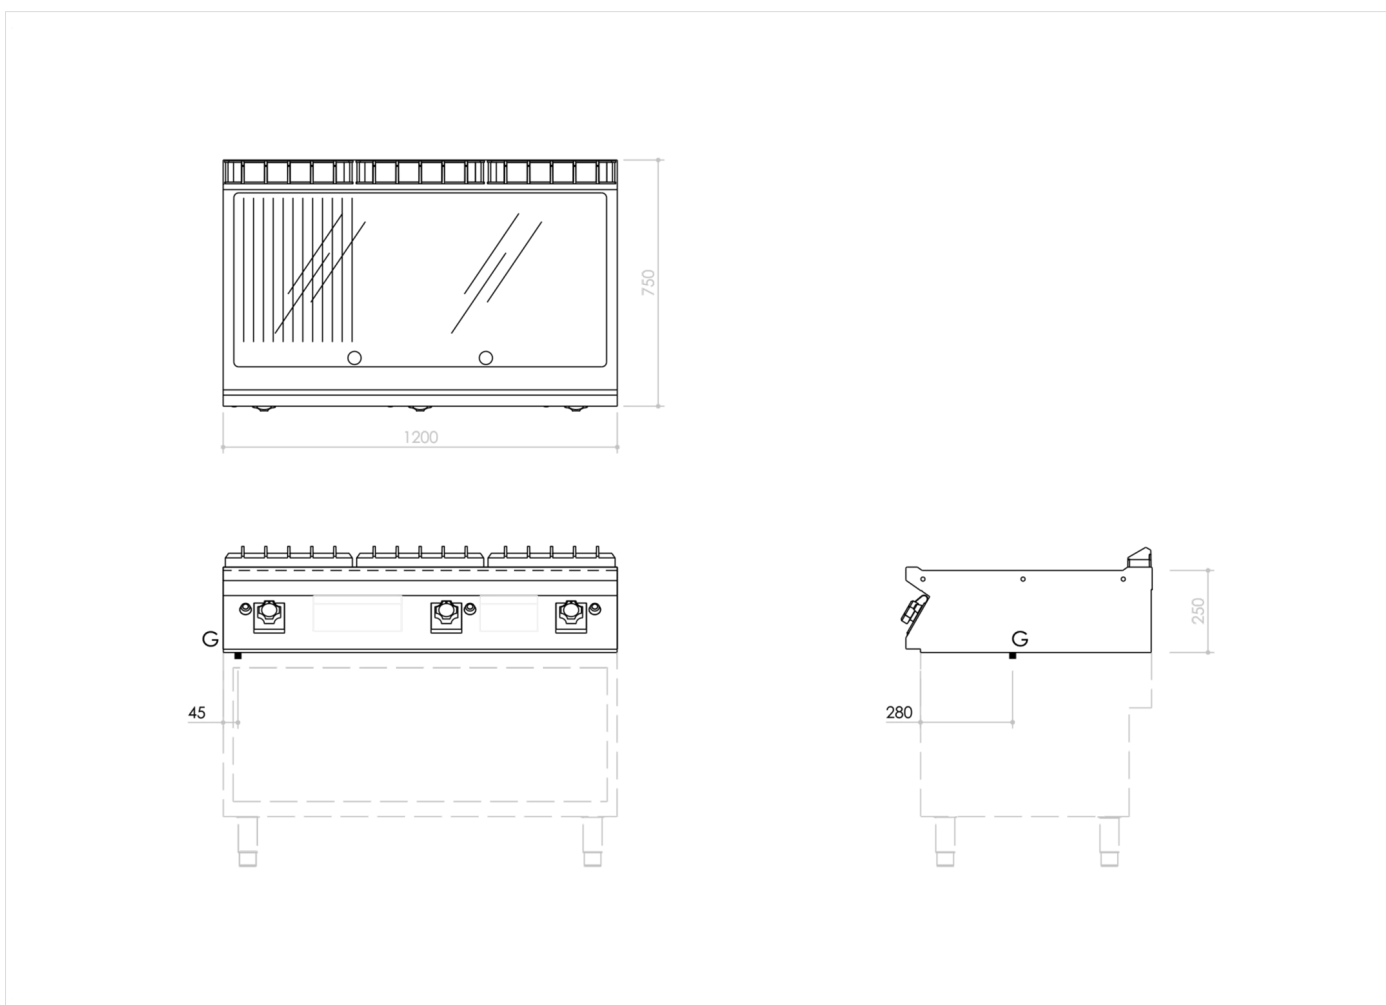

GAMMA	CODICE	MODELLO	FUNZIONE
MI - 70	MAMCOOOI490	FT7I2GMCT	Frytop

PRODOTTO

Fry-top a gas, piastra 1/3 rigata 2/3 liscia cromata Top

GAMMA	CODICE	MODELLO	FUNZIONE
MI - 70	MAMCOOOI490	FT7I2GMCT	Frytop

PRODOTTO

Fry-top a gas, piastra 1/3 rigata 2/3 liscia cromata Top

DATI TECNICI DI INSTALLAZIONE

(G) Arrivo Gas:

Ø1/2"