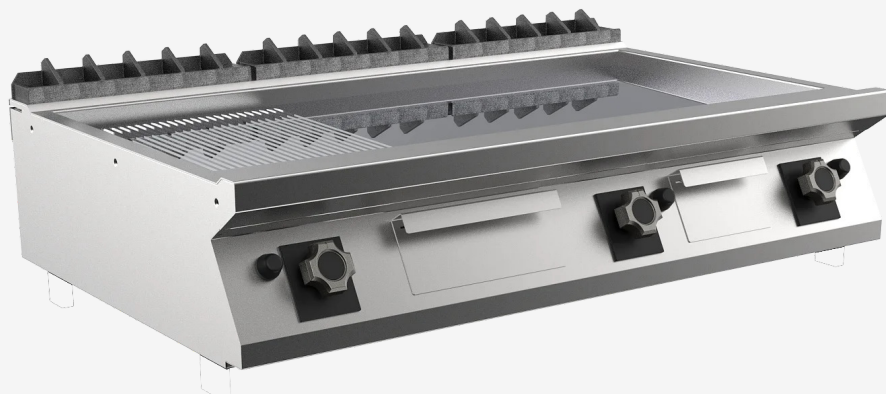

GAMMA	CODICE	MODELLO	FUNZIONE
MI - 70	MAMCOOOI490	FT7I2GMCT	Frytop

PRODOTTO

Fry-top a gas, piastra 1/3 rigata 2/3 liscia cromata Top

GAMMA	CODICE	MODELLO	FUNZIONE
MI - 70	MAMCOOOI490	FT7I2GMCT	Frytop

PRODOTTO

Fry-top a gas, piastra 1/3 rigata 2/3 liscia cromata Top

DATI TECNICI DI INSTALLAZIONE

(G) Arrivo Gas:

Ø1/2"