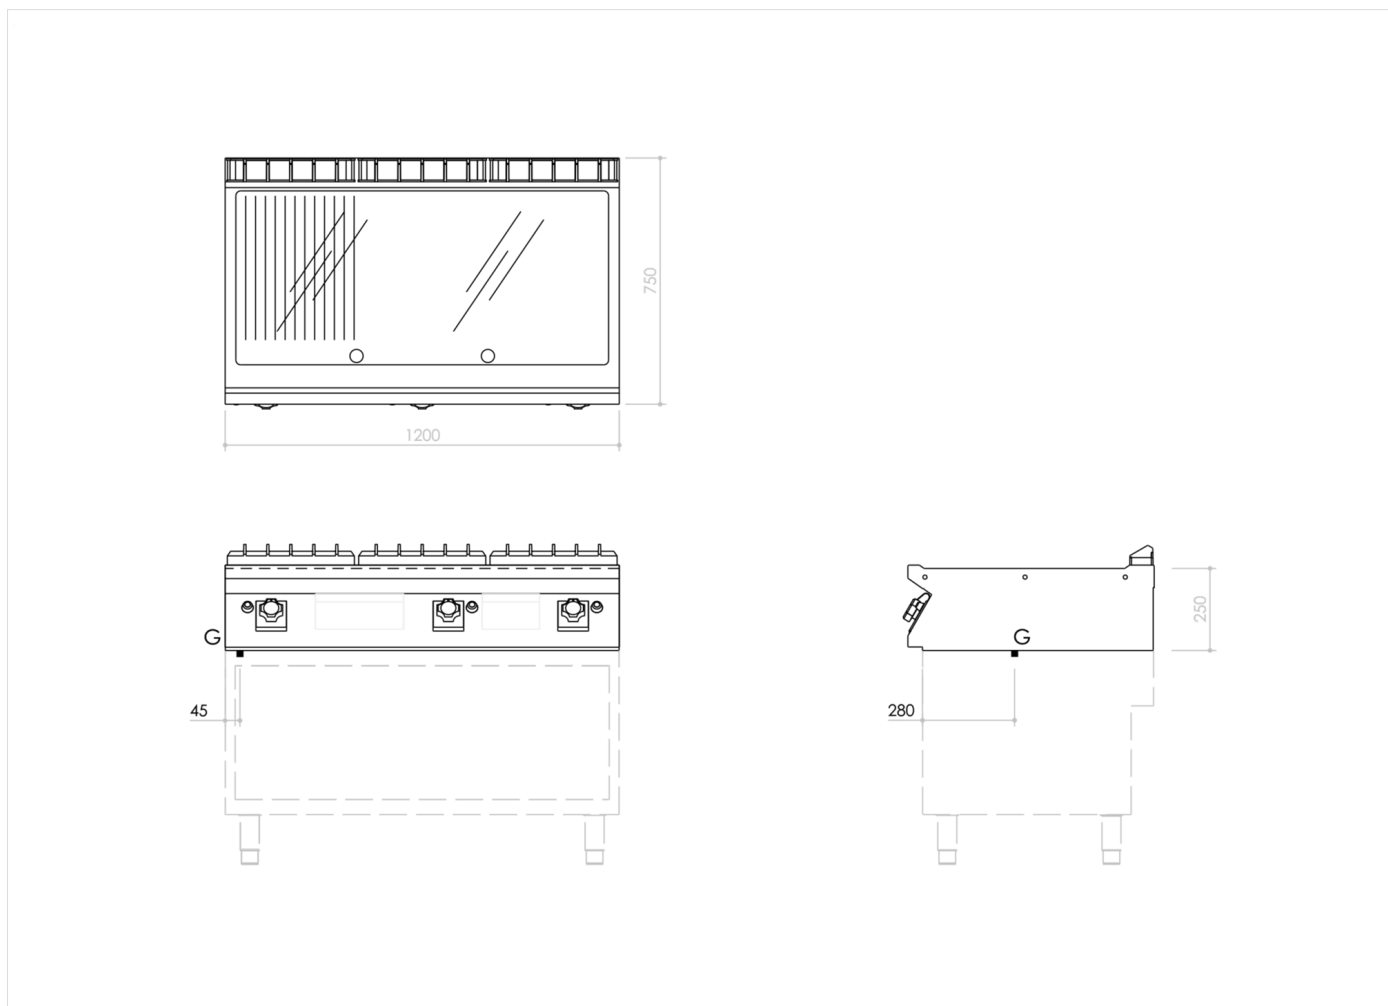

SERIE	ARTIKELNUMMER	MODELL	FUNKTION
MI - 70	MAMCOOOI490	FT7I2GMCT	Griddleplatten

PRODUKT

Gas Grillplatte, 2/3 glatt 1/3 gerillt, hartverchromt, Oberteil

SERIE	ARTIKELNUMMER	MODELL	FUNKTION
MI - 70	MAMCOOOI490	FT7I2GMCT	Griddleplatten

PRODUKT

Gas Grillplatte, 2/3 glatt 1/3 gerillt, hartverchromt, Oberteil

INSTALLATIONSANGABEN

(G) Gasanschluss: $\text{Ø}1/2''$