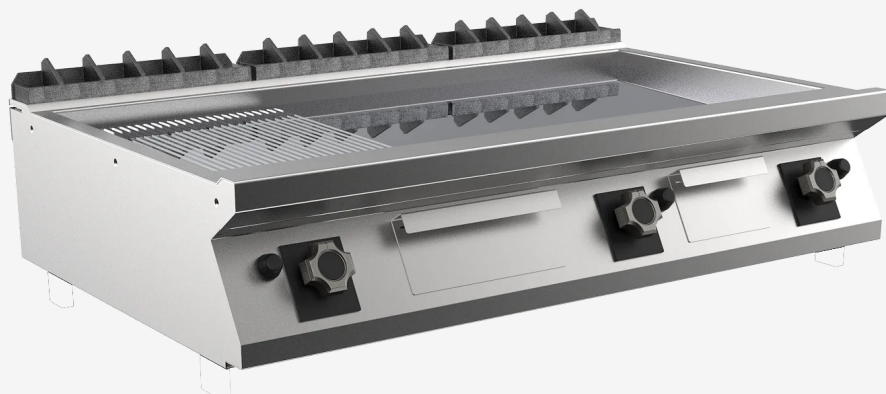

SERIE	ARTIKELNUMMER	MODELL	FUNKTION
MI - 70	MAMCOOOI490	FT7I2GMCT	Griddleplatten

PRODUKT

Gas Grillplatte, 2/3 glatt 1/3 gerillt, hartverchromt, Oberteil

SERIE	ARTIKELNUMMER	MODELL	FUNKTION
MI - 70	MAMCOOOI490	FT7I2GMCT	Griddleplatten

PRODUKT

Gas Grillplatte, 2/3 glatt 1/3 gerillt, hartverchromt, Oberteil

INSTALLATIONSANGABEN

(G) Gasanschluss: $\text{Ø}1/2''$