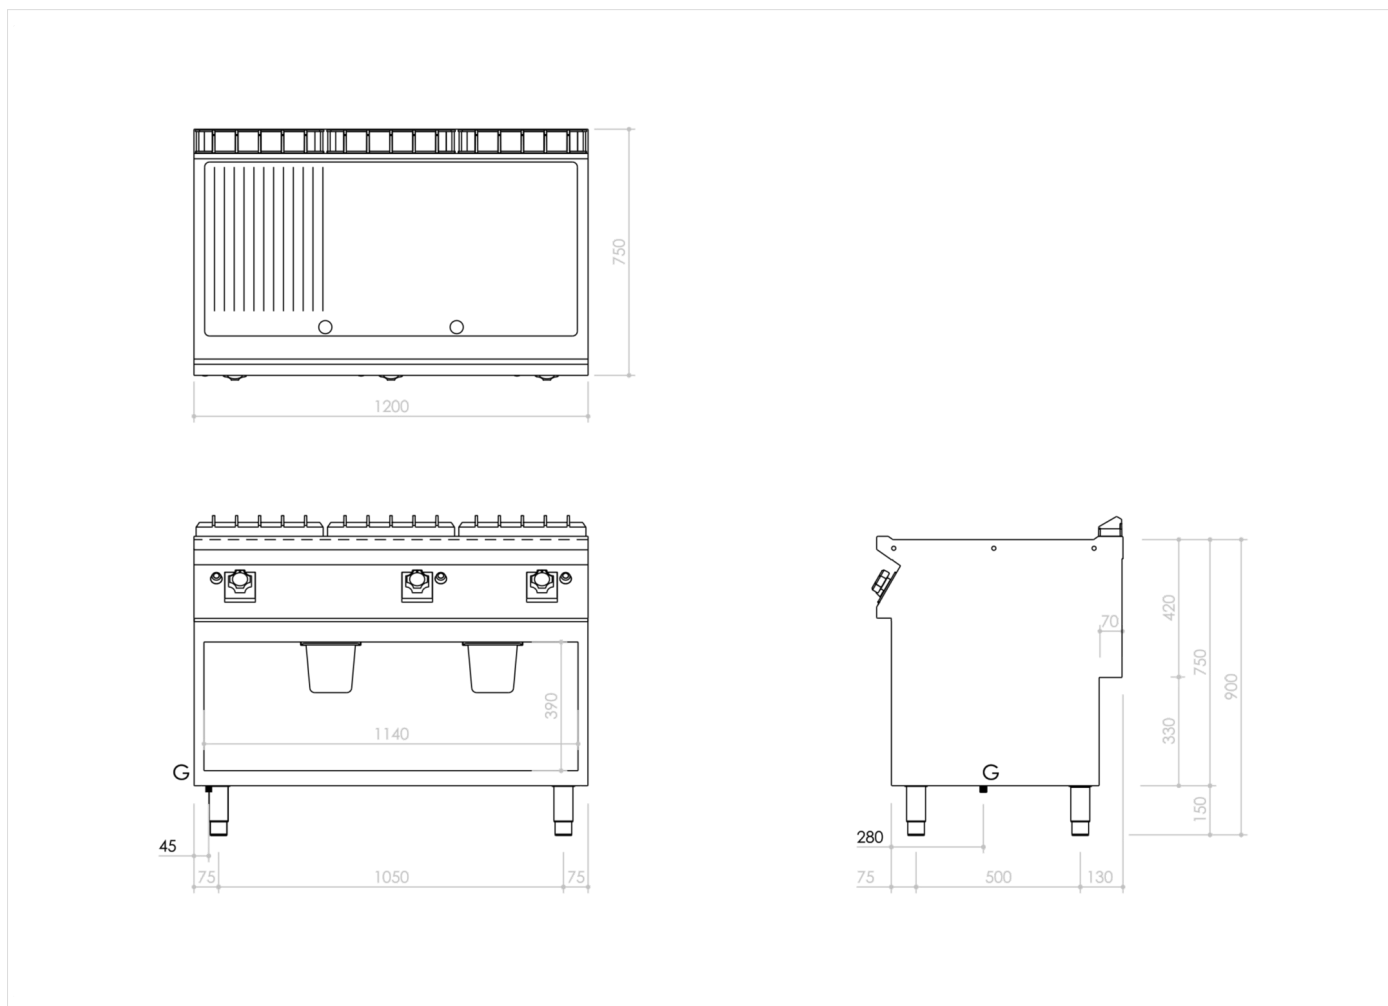

SERIE	ARTIKELNUMMER	MODELL	FUNKTION
MI - 70	MAMCOOOI530	FT7I2GMCSG	Griddleplatten

PRODUKT

Gas Grillplatte, 2/3 glatt 1/3 gerillt, hartverchromt matt, Unterbau offen

SERIE	ARTIKELNUMMER	MODELL	FUNKTION
MI - 70	MAMCOOOI530	FT7I2GMCSG	Griddleplatten

PRODUKT

Gas Grillplatte, 2/3 glatt 1/3 gerillt, hartverchromt matt, Unterbau offen

INSTALLATIONSANGABEN

(G) Gasanschluss: $\text{\O}1/2''$