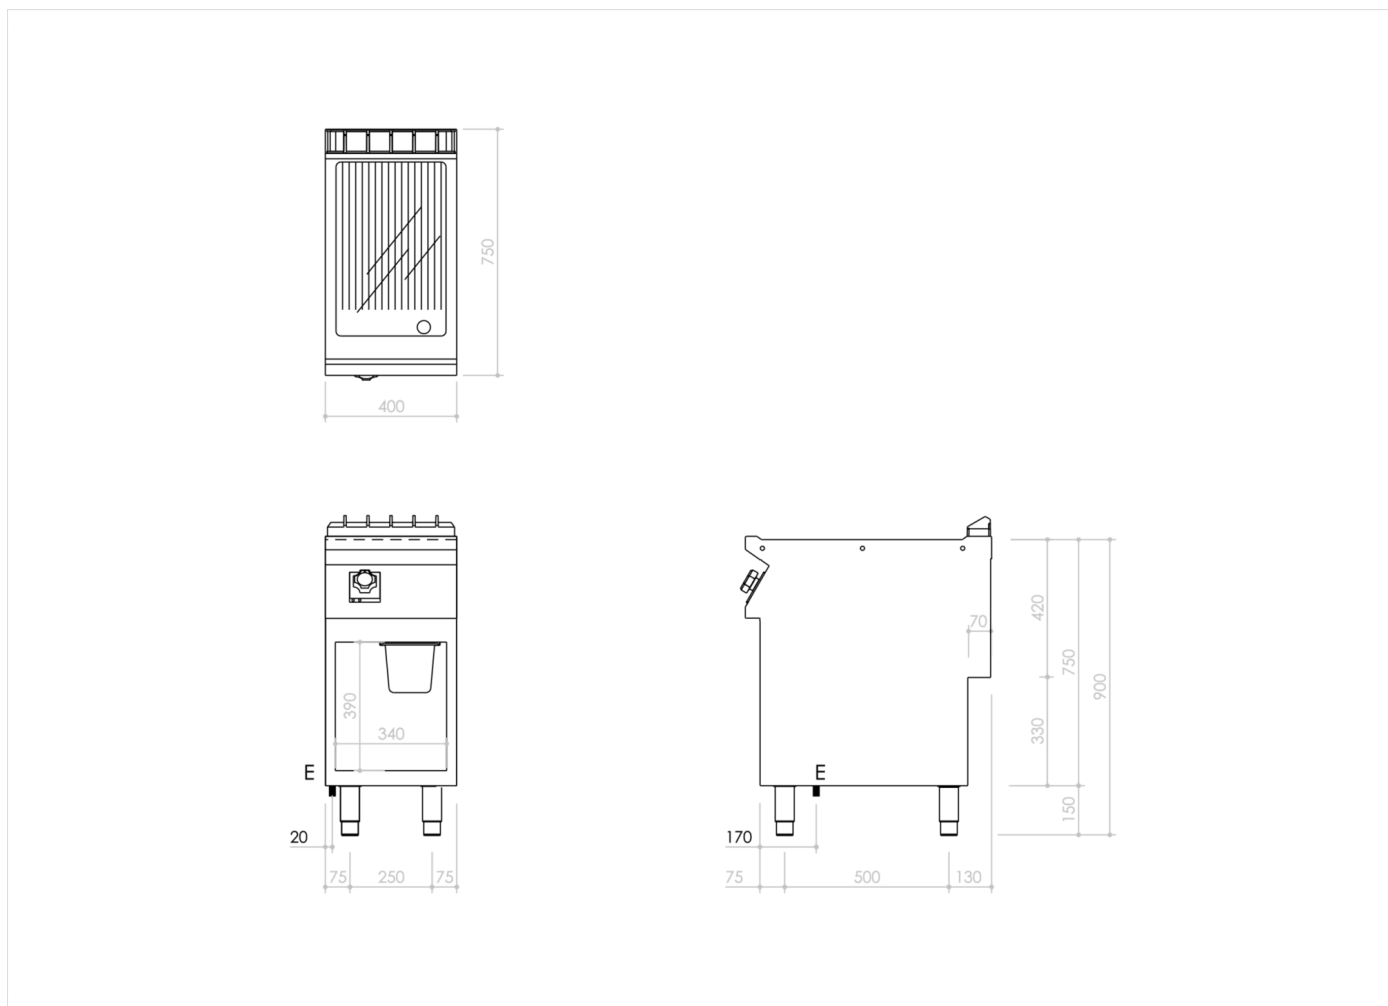

SERIE	ARTIKELNUMMER	MODELL	FUNKTION
MI - 70	MAMCOOOI680	FT74ERCG	<b>Griddleplatten</b>

PRODUKT

**Elektro-Grillplatte, gerillt, hartverchromt, Unterbau offen**

SERIE	ARTIKELNUMMER	MODELL	FUNKTION
MI - 70	MAMCOOOI680	FT74ERCG	Griddleplatten

PRODUKT

**Elektro-Grillplatte, gerillt, hartverchromt, Unterbau offen**

**INSTALLATIONSANGABEN**

(E) Elektroanschluss: VAC400-3N 50/60 Hz