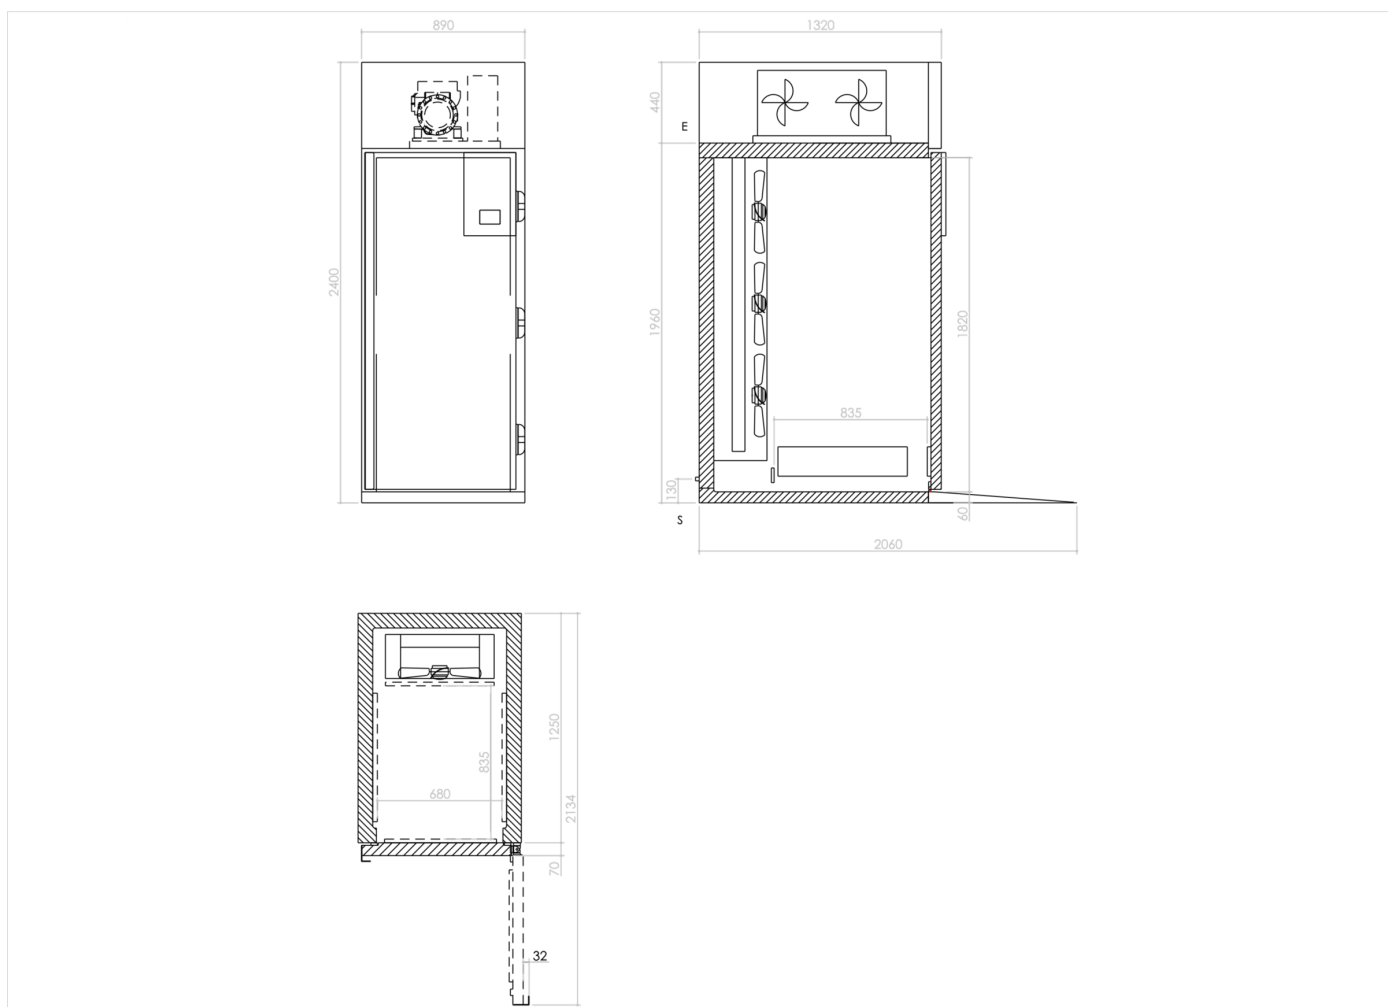

GAMMA

Celle di abbattimento rapido

CODICE

RF42XMAEKYGIO3ACIA

MODELLO

MST191A

PRODOTTO

Cella di abbattimento mista programmabile da 20xGN1/I con gruppo ad aria e sonda di temperatura