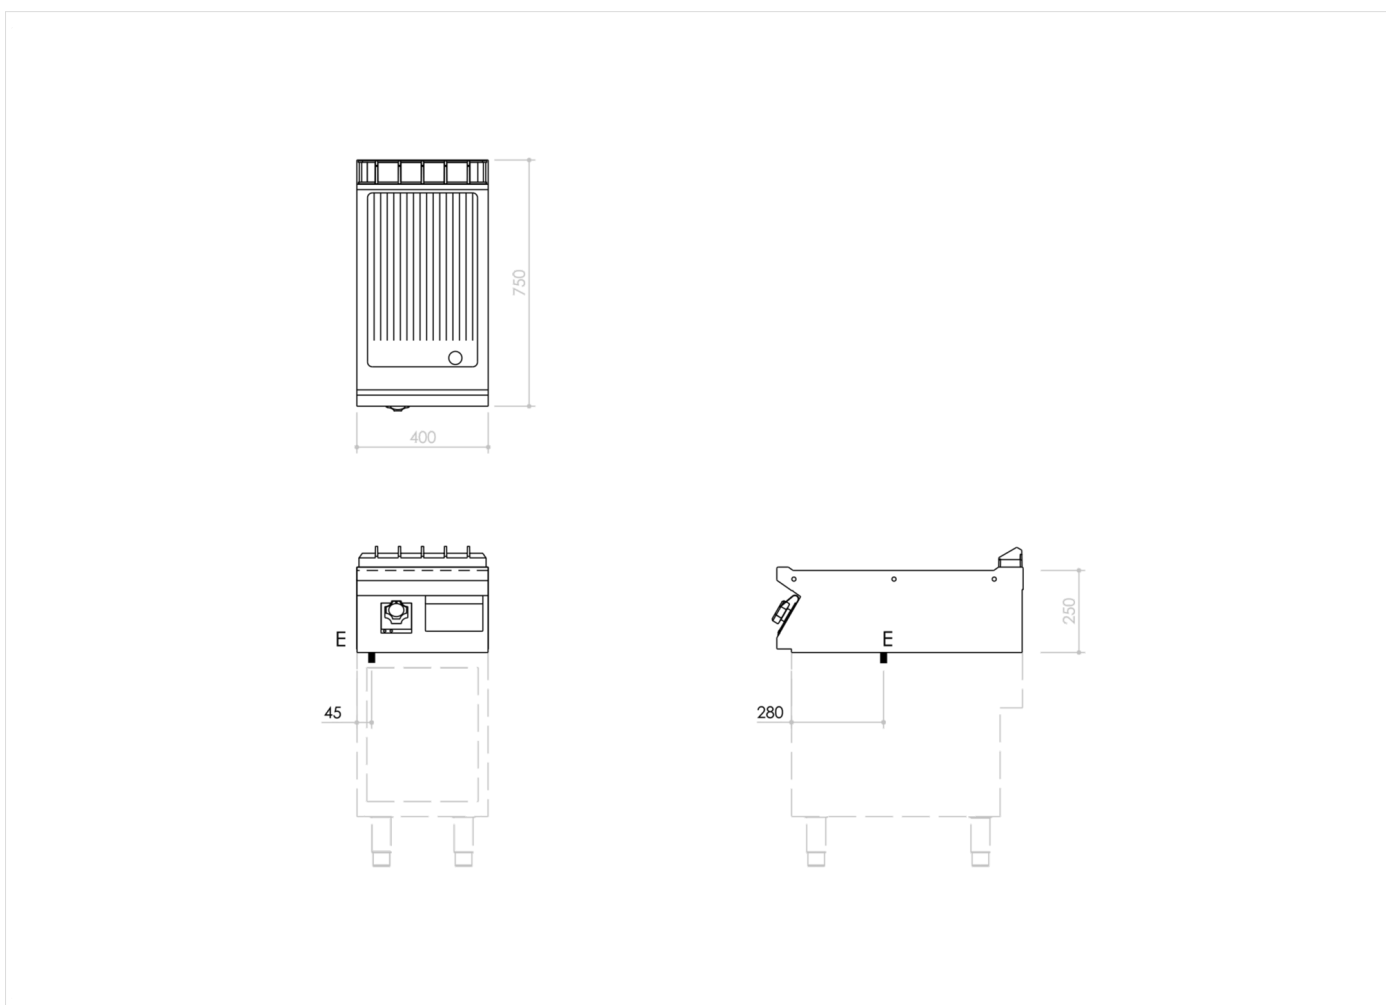

GAMMA	CODICE	MODELLO	FUNZIONE
MI - 70	MAMCOOOI700	FT74ERCST	Frytop

PRODOTTO

**Fry-top elettrico, piastra rigata cromata satinata Top**

#### DATI TECNICI DI INSTALLAZIONE

(E) Allacciamento Elettrico: VAC400-3N 50/60 Hz