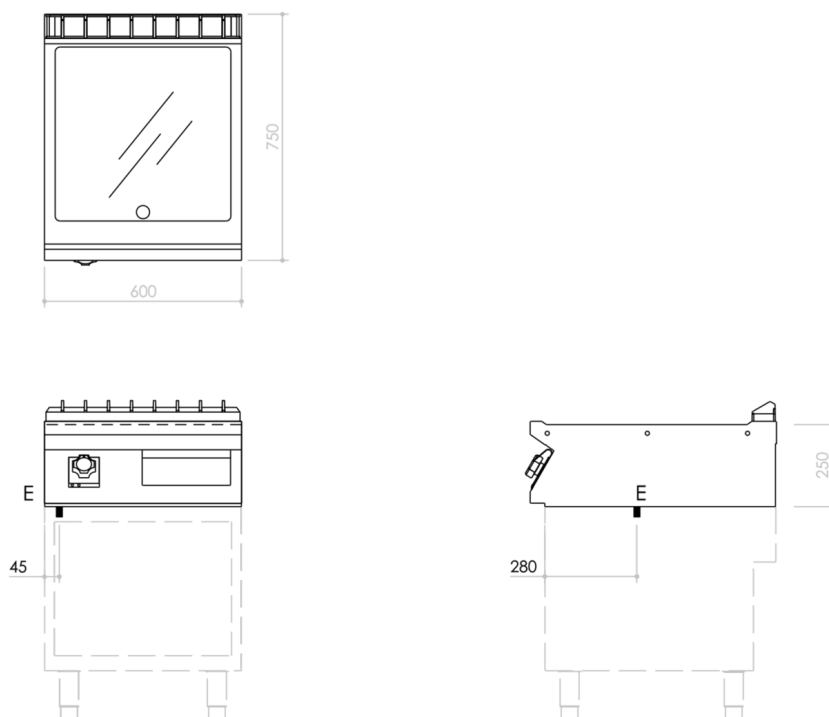

GAMMA	CODICE	MODELLO	FUNZIONE
MI - 70	MAMCOOOI850	FT76ELCT	Frytop

PRODOTTO

**Fry-top elettrico, piastra liscia cromata Top**

#### DATI TECNICI DI INSTALLAZIONE

(E) Allacciamento Elettrico: VAC400-3N 50/60 Hz