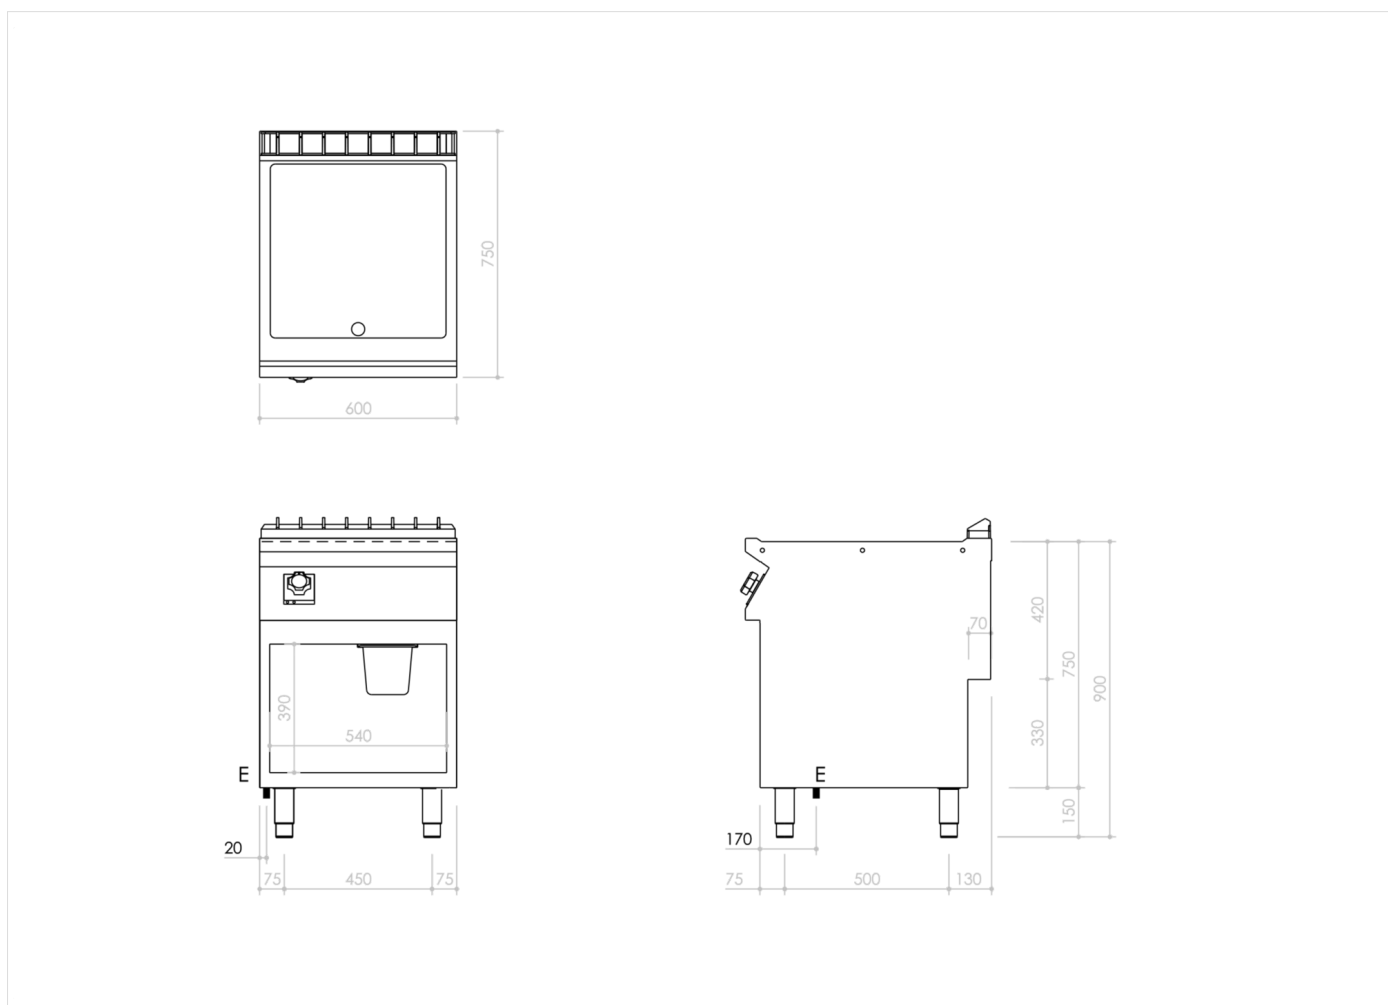

SERIE	ARTIKELNUMMER	MODELL	FUNKTION
MI - 70	MAMCOOOI890	FT76ELCSG	Griddleplatten

PRODUKT

**Elektro-Grillplatte, glatt, hartverchromt matt, Unterbau offen**

**INSTALLATIONSANGABEN**

(E) Elektroanschluss: VAC400-3N 50/60 Hz