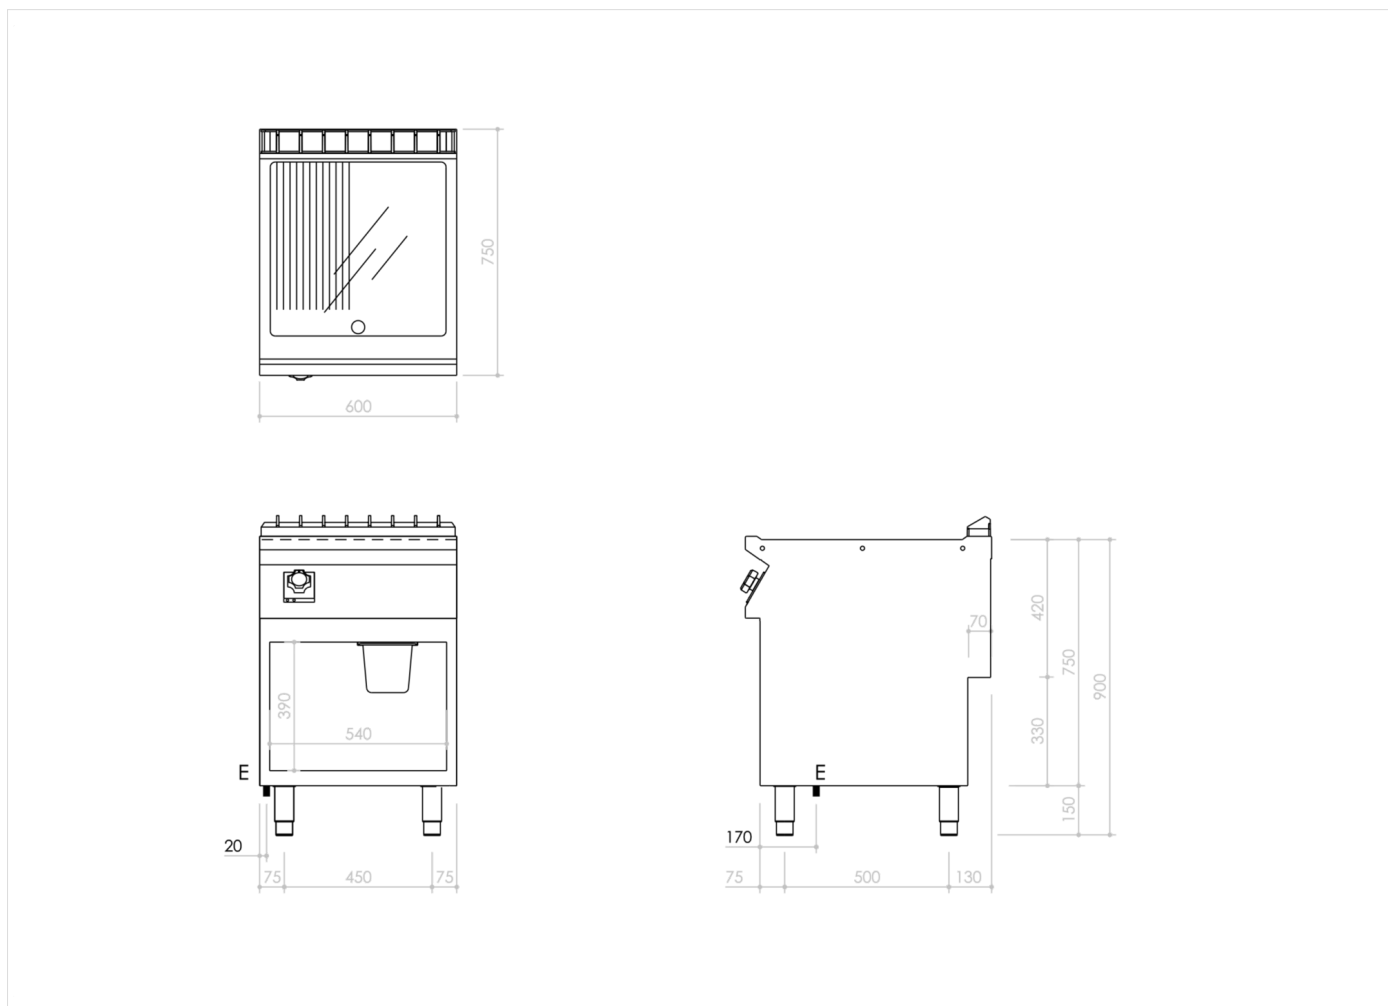

SERIE	ARTIKELNUMMER	MODELL	FUNKTION
MI - 70	MAMCOOO6650	FT76EMCG	Griddleplatten

PRODUKT

Elektro-Grillplatte, 2/3 glatt 1/3 gerillt, hartverchromt, Unterbau offen

SERIE	ARTIKELNUMMER	MODELL	FUNKTION
MI - 70	MAMCOOO6650	FT76EMCG	Griddleplatten

PRODUKT

Elektro-Grillplatte, 2/3 glatt 1/3 gerillt, hartverchromt, Unterbau offen

INSTALLATIONSANGABEN

(E) Elektroanschluss: VAC400-3N 50/60 Hz