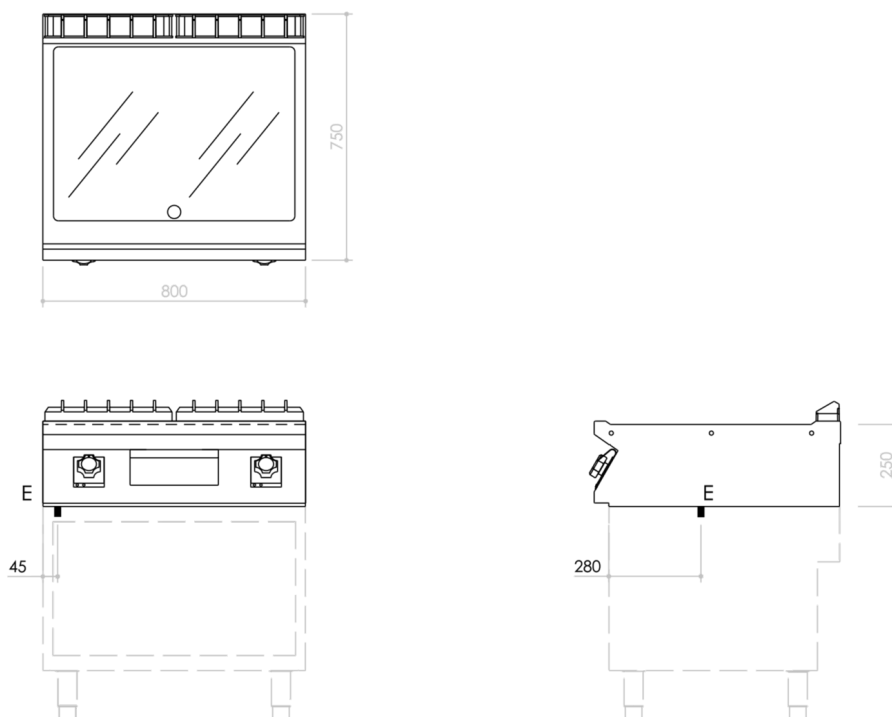

GAMMA	CODICE	MODELLO	FUNZIONE
MI - 70	MAMCOOO2030	FT78ELCT	Frytop

PRODOTTO

Fry-top elettrico, piastra liscia cromata Top

DATI TECNICI DI INSTALLAZIONE

(E) Allacciamento Elettrico: VAC400-3N 50/60 Hz