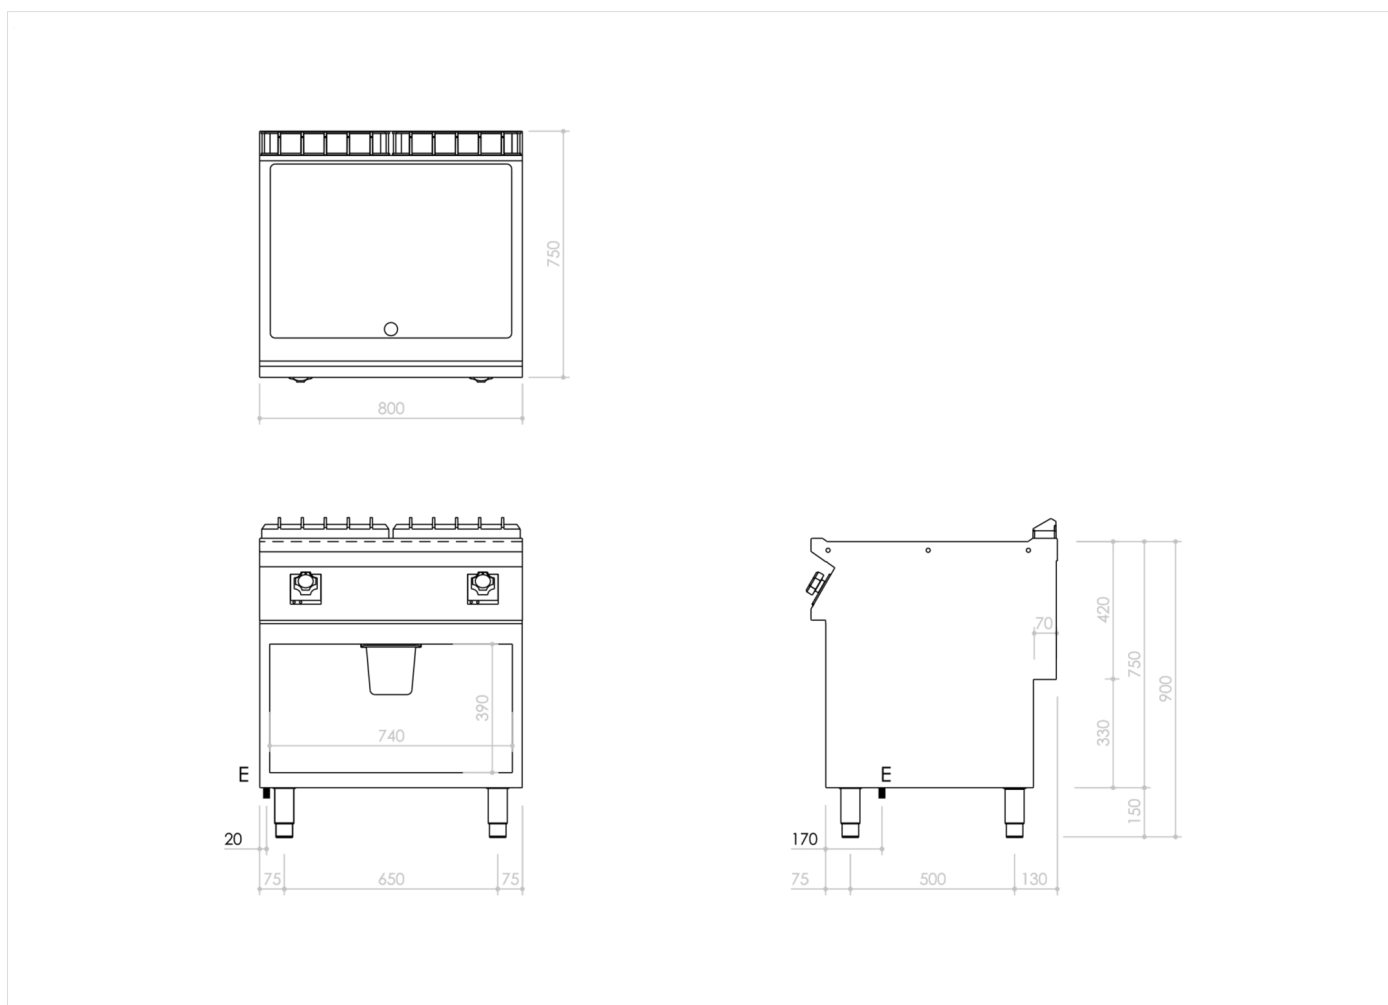

SERIE	ARTIKELNUMMER	MODELL	FUNKTION
MI - 70	MAMCOOO2070	FT78ELCSG	Griddleplatten

PRODUKT

Elektro-Grillplatte, glatt, hartverchromt matt, Unterbau offen

INSTALLATIONSANGABEN

(E) Elektroanschluss: VAC400-3N 50/60 Hz