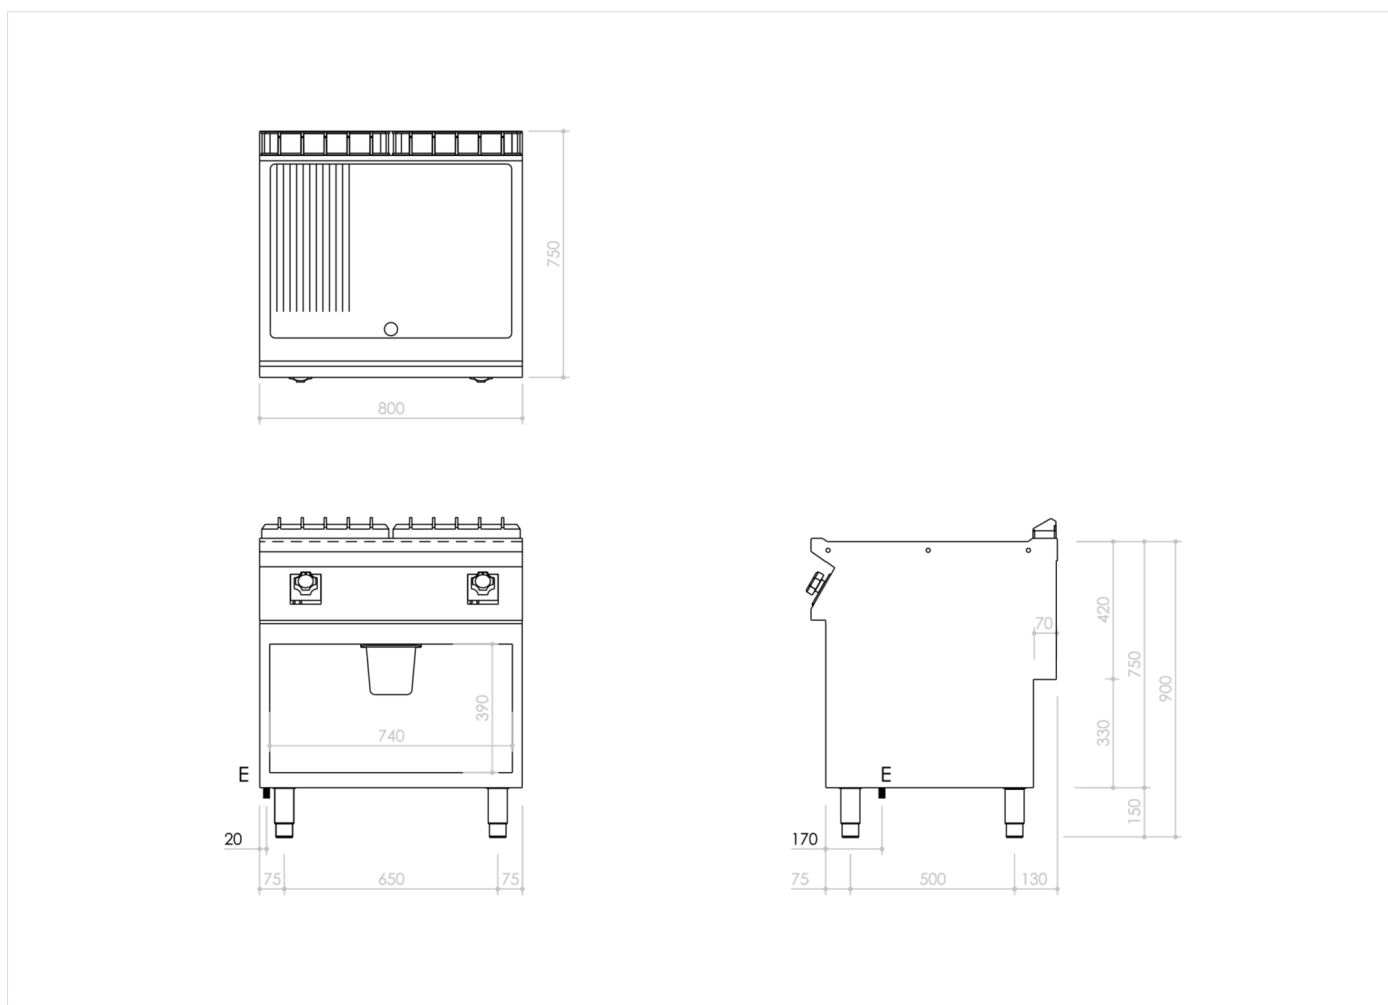

SERIE	ARTIKELNUMMER	MODELL	FUNKTION
MI - 70	MAMCOOO2160	FT78EMCSG	Griddleplatten

PRODUKT

Elektro-Grillplatte, 2/3 glatt 1/3 gerillt, hartverchromt matt, Unterbau offen

INSTALLATIONSANGABEN

(E) Elektroanschluss: VAC400-3N 50/60 Hz