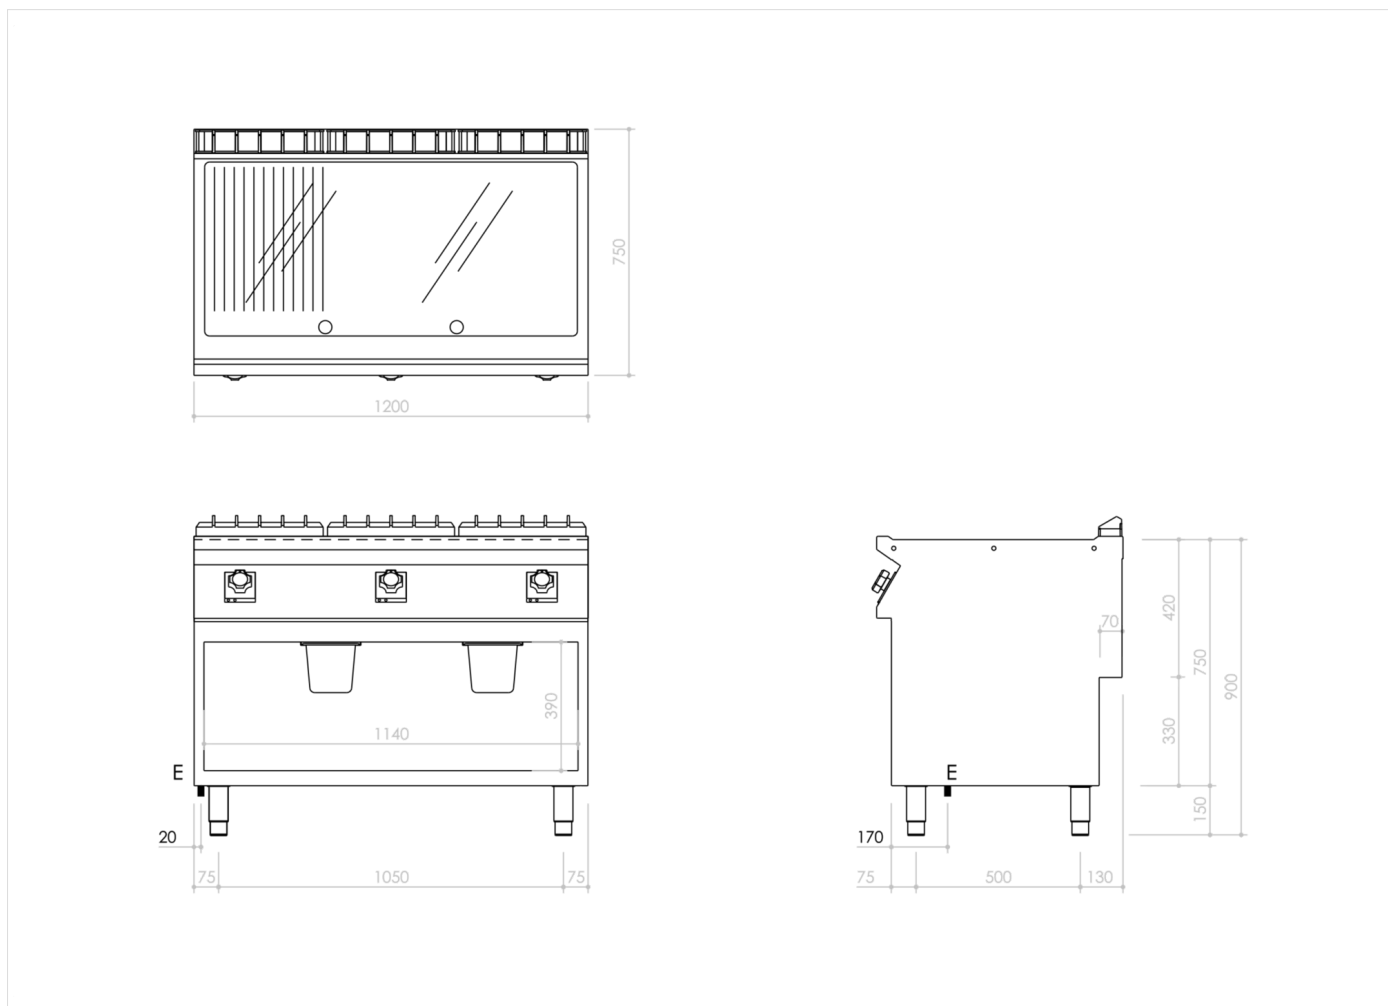

SERIE	ARTIKELNUMMER	MODELL	FUNKTION
MI - 70	MAMCOOO23IO	FT7I2EMCG	Griddleplatten

PRODUKT

**Elektro-Grillplatte, 2/3 glatt 1/3 gerillt, hartverchromt, Unterbau offen**

SERIE	ARTIKELNUMMER	MODELL	FUNKTION
MI - 70	MAMCOOO23IO	FT7I2EMCG	Griddleplatten

PRODUKT

**Elektro-Grillplatte, 2/3 glatt 1/3 gerillt, hartverchromt, Unterbau offen**

**INSTALLATIONSANGABEN**

(E) Elektroanschluss: VAC400-3N 50/60 Hz