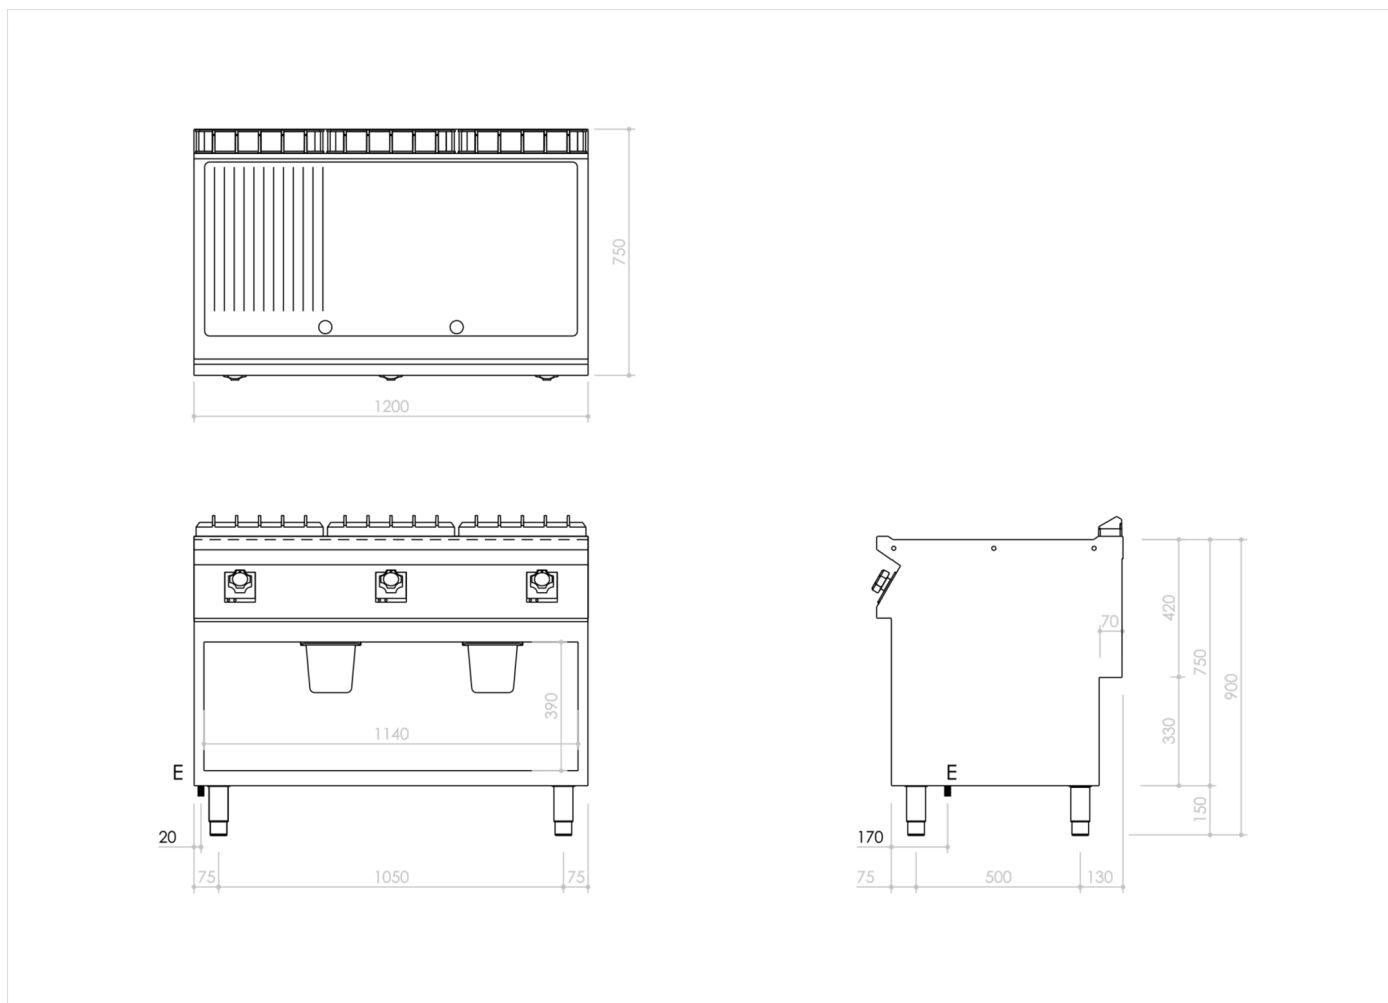

SERIE	ARTIKELNUMMER	MODELL	FUNKTION
MI - 70	MAMCOOO2340	FT7I2EMCSG	Griddleplatten

PRODUKT

**Elektro-Grillplatte, 2/3 glatt 1/3 gerillt, hartverchromt matt, Unterbau offen**

SERIE	ARTIKELNUMMER	MODELL	FUNKTION
MI - 70	MAMCOOO2340	FT7I2EMCSG	Griddleplatten

PRODUKT

**Elektro-Grillplatte, 2/3 glatt 1/3 gerillt, hartverchromt matt, Unterbau offen**

**INSTALLATIONSANGABEN**

(E) Elektroanschluss: VAC400-3N 50/60 Hz